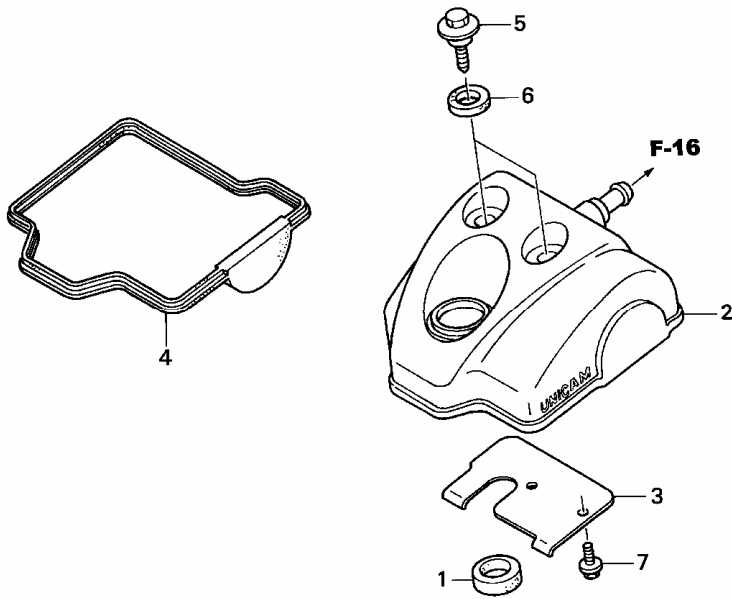

Block E-1 CYLINDER HEAD COVER

←FR.

KSC4-E0100

Refnr	Part Number	Part Description	Unit Qty	Repair Qty	Price SEK (excl. VAT)
1	12226-MEB-670	SEAL, RING	001	0,00	32,52
2	12310-KRN-670	COVER COMP., CYLINDER HEAD	001	0,00	970,46
3	12316-KRN-670	PLATE, BREATHER	001	0,00	39,29
4	12391-KRN-670	GASKET, HEAD COVER	001	0,00	103,59
5	90017-MY9-790	BOLT, HEAD COVER	002	0,00	16,26
6	90543-MV9-670	RUBBER, MOUNTING	002	0,00	22,37
7	96300-0601200	BOLT, FLANGE, 6X12	002	0,00	7,71