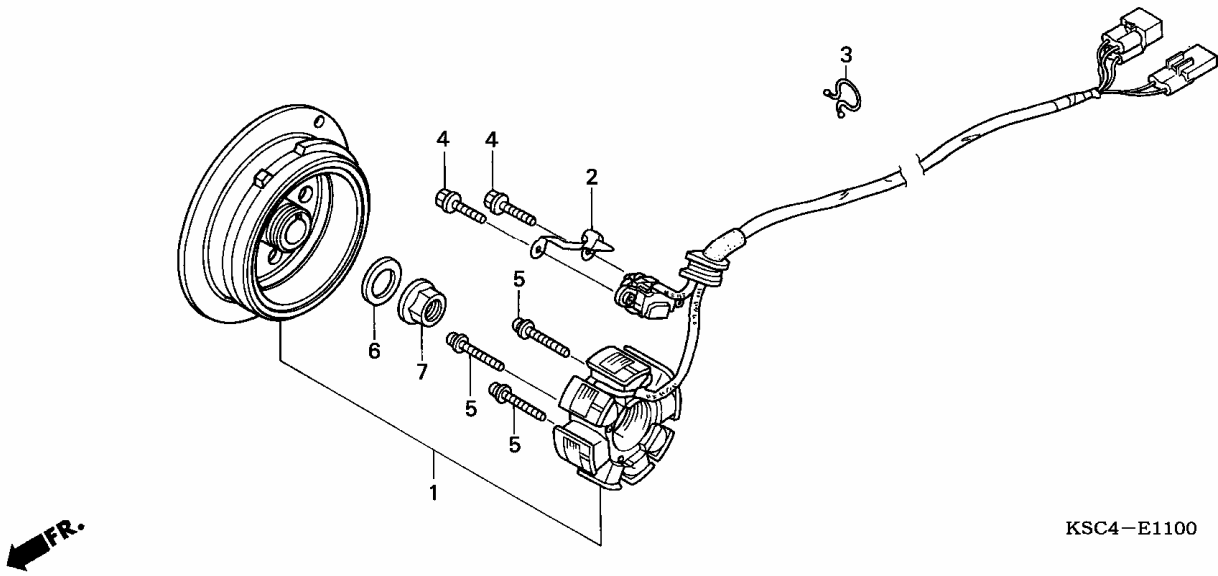

Refnr	Part Number	Part Description	Unit Qty	Repair Qty	Price SEK (excl. VAT)
1	31100-KSC-671	GENERATOR ASSY., FLYWHEEL TYPE A.C.	001	0,00	0,00
2	32112-KRN-670	CLAMPER, CORD	001	0,00	33,18
3	32171-GF9-621	LOCK, PURSE	001	0,00	19,18
4	90005-896-000	BOLT, FLANGE, 5X16	002	0,00	11,37
5	90010-MEB-670	SCREW-WASHER, 4X24	003	0,00	6,86
6	90437-611-000	WASHER, PLAIN, 12MM	001	0,00	12,69
7	94050-12000-	NUT, FLANGE, 12MM	001	0,00	11,09