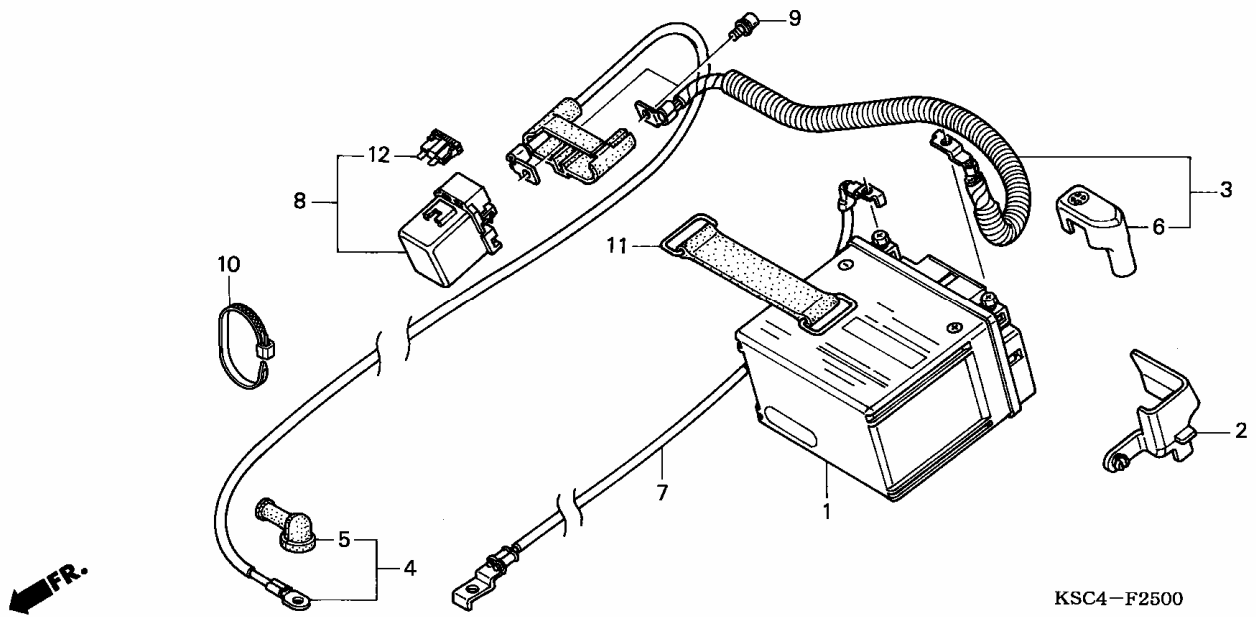

Block F-25 BATTERY

KSC4-F2500

Refnr	Part Number	Part Description	Unit Qty	Repair Qty	Price SEK (excl. VAT)
1	31500-KY4-905	BATTERY (YTX5L-BS) (YUASA)	001	0,00	638,92
2	31505-KSC-000	COVER, BATTERY TERMINAL	001	0,00	0,00
3	32401-KSC-670	CABLE, STARTER MAGNETIC BATTERY	001	0,00	0,00
4	32410-KSC-670	CABLE, STARTER MOTOR	001	0,00	0,00
5	32411-253-000	COVER, STARTER MOTOR TERMINAL	001	0,00	27,82
6	32414-MCF-000	COVER, BATTERY TERMINAL	001	0,00	37,79
7	32601-KSC-670	CABLE, BATTERY EARTH	001	0,00	0,00
8	35850-KK6-740	SWITCH ASSY., STARTER MAGNETIC	001	0,00	809,62
9	90111-MR5-000	BOLT, SOCKET, 5X9	002	0,00	9,87
10	90651-KV6-003	BAND, WIRE	001	0,00	26,60
11	95012-13001-	BAND B2, BATTERY	001	0,00	146,92
12	98200-31500-	FUSE, BLADE (15A)	001	0,00	4,51