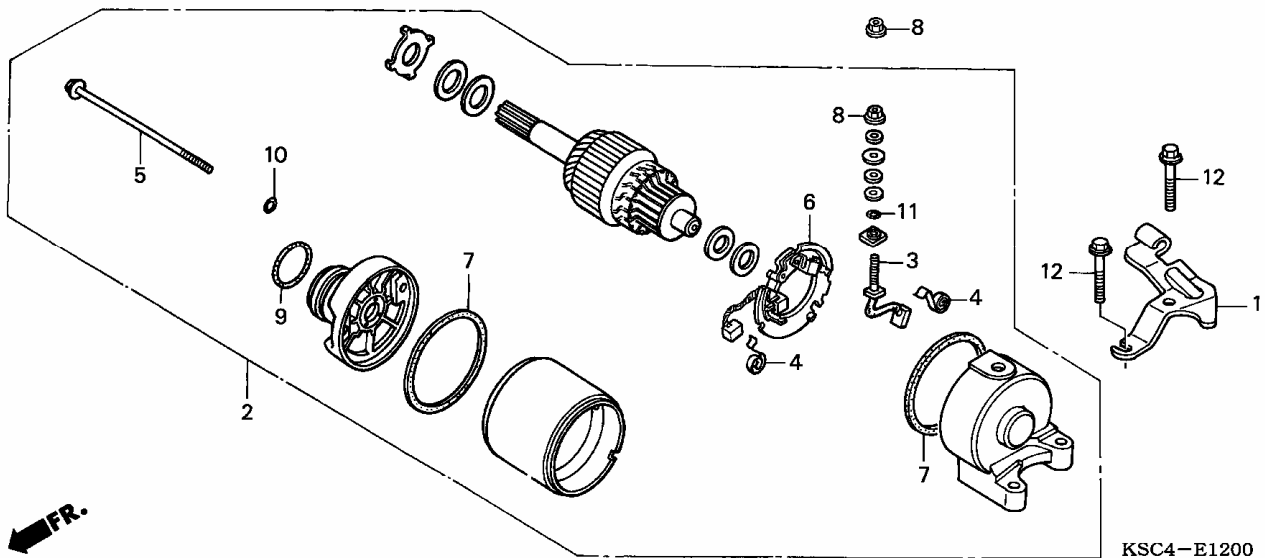

Block E-12 STARTING MOTOR

Refnr	Part Number	Part Description	Unit Qty	Repair Qty	Price SEK (excl. VAT)
1	22838-KSC-670	RECEIVER, CLUTCH CABLE	001	0,00	0,00
2	31200-KSC-671	MOTOR ASSY., STARTING	001	0,00	0,00
3	31201-MBE-008	TERMINAL SET, BRUSH	001	0,00	56,21
4	31204-KS5-901	SPRING, CARBON BRUSH	002	0,00	21,71
5	31205-MBE-008	BOLT, SETTING	002	0,00	18,24
6	31206-MBE-008	HOLDER SET, BRUSH	001	0,00	121,92
7	31207-MBE-008	RING	002	0,00	18,24
8	90071-MB0-000	NUT-WASHER, 6MM	002	0,00	18,89
9	91309-425-003	O-RING, 24.4X3.1 (ARAI)	001	0,00	38,07
10	91320-MBE-008	O-RING	002	0,00	12,69
11	91320-MB0-000	O-RING	001	0,00	18,52
12	96001-0602800	BOLT, FLANGE, 6X28	002	0,00	10,06