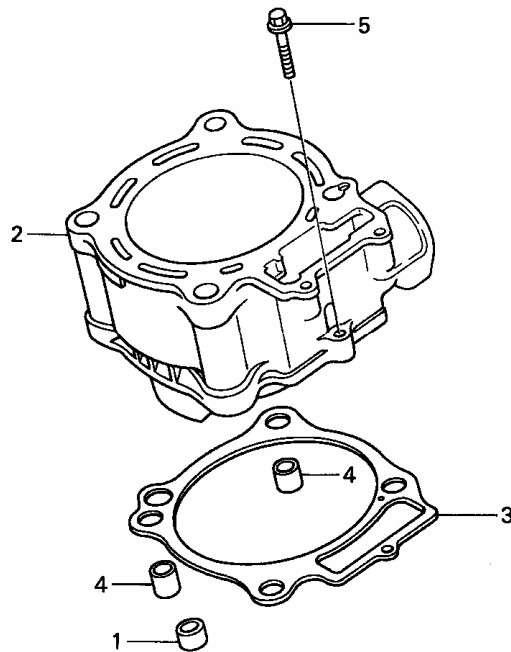

Block E-5 CYLINDER

KRN4-E0500

Refnr	Part Number	Part Description	Unit Qty	Repair Qty	Price SEK (excl. VAT)
1	11102-KRN-670	COLLAR, WATER PASS, 16MM	001	0,00	27,26
2	12100-KRN-670	CYLINDER	001	0,00	3 137,81
3	12191-KRN-671	GASKET, CYLINDER	001	0,00	51,42
4	94301-12200-	DOWEL PIN, 12X20	002	0,00	11,09
5	96001-0602800	BOLT, FLANGE, 6X28	001	0,00	10,06