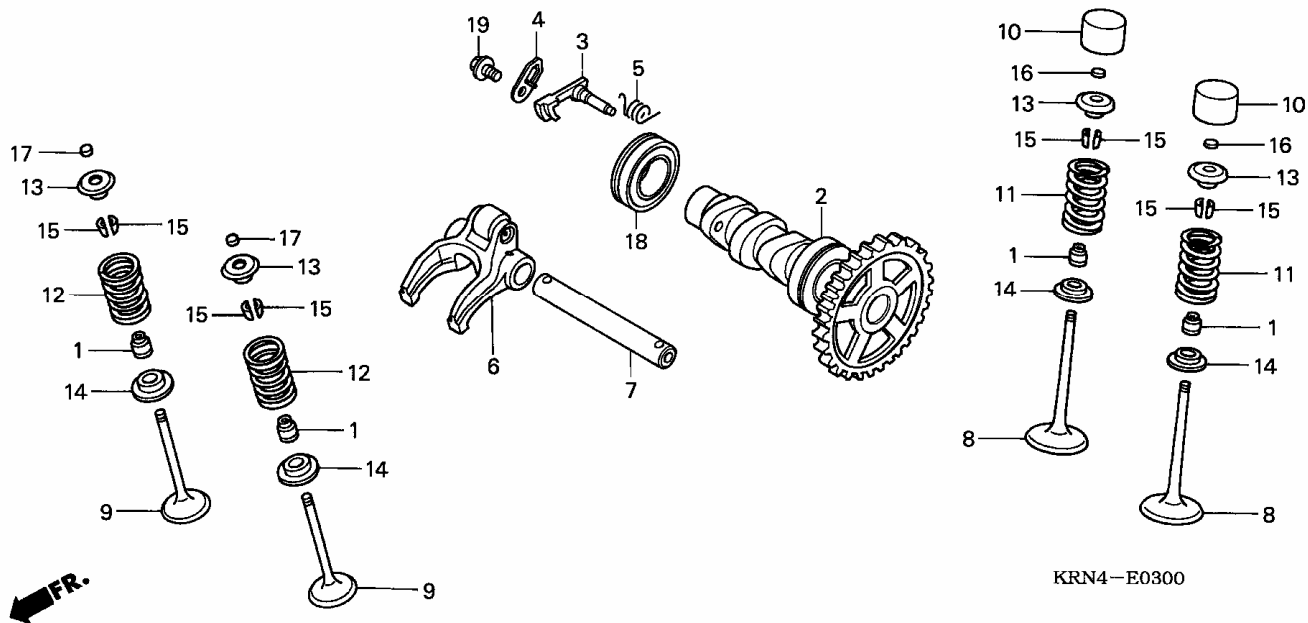

Block E-3 CAMSHAFT/VALVE

Refnr	Part Number	Part Description	Unit Qty	Repair Qty	Price SEK (excl. VAT)
1	12209-GB4-681	SEAL, VALVE STEM (NOK)	004	0,00	34,87
2	14100-KSC-670	CAMSHAFT COMP.	001	0,00	0,00
3	14102-KRN-670	WEIGHT, DECOMPRESSION	001	0,00	514,65
4	14105-KRN-670	PLATE, WEIGHT SETTING	001	0,00	33,28
5	14106-KRN-670	SPRING, DECOMPRESSION	001	0,00	19,74
6	14440-KRN-670	ARM COMP., EX. ROCKER	001	0,00	877,30
7	14451-KSC-670	SHAFT, EX. ROCKER ARM	001	0,00	205,39
8	14711-KRN-670	VALVE, IN.	002	0,00	628,48
9	14721-KRN-670	VALVE, EX.	002	0,00	339,81
10	14731-KRN-670	LIFTER, VALVE	002	0,00	278,99
11	14751-KRN-670	SPRING, IN. VALVE	002	0,00	47,38
12	14761-KRN-670	SPRING, EX. VALVE	002	0,00	56,68
13	14771-KRN-670	RETAINER, VALVE SPRING	004	0,00	42,77
14	14775-KRN-670	SEAT, VALVE SPRING	004	0,00	26,60
15	14781-MAT-000	COTTER, VALVE	008	0,00	21,06
16	14901-KT7-013	SHIM, TAPPET (1.200)	002	0,00	50,57
16	14902-KT7-013	SHIM, TAPPET (1.225)	002	0,00	50,57
16	14903-KT7-013	SHIM, TAPPET (1.250)	002	0,00	50,57
16	14904-KT7-013	SHIM, TAPPET (1.275)	002	0,00	50,57
16	14905-KT7-013	SHIM, TAPPET (1.300)	002	0,00	50,57
16	14906-KT7-013	SHIM, TAPPET (1.325)	002	0,00	50,57
16	14907-KT7-013	SHIM, TAPPET (1.350)	002	0,00	50,57
16	14908-KT7-013	SHIM, TAPPET (1.375)	002	0,00	50,57
16	14909-KT7-013	SHIM, TAPPET (1.400)	002	0,00	50,57
16	14910-KT7-013	SHIM, TAPPET (1.425)	002	0,00	50,57
16	14911-KT7-013	SHIM, TAPPET (1.450)	002	0,00	50,57
16	14912-KT7-013	SHIM, TAPPET (1.475)	002	0,00	50,57
16	14913-KT7-013	SHIM, TAPPET (1.500)	002	0,00	50,57
16	14914-KT7-013	SHIM, TAPPET (1.525)	002	0,00	50,57
16	14915-KT7-013	SHIM, TAPPET (1.550)	002	0,00	50,57
16	14916-KT7-013	SHIM, TAPPET (1.575)	002	0,00	50,57
16	14917-KT7-013	SHIM, TAPPET (1.600)	002	0,00	50,57
16	14918-KT7-013	SHIM, TAPPET (1.625)	002	0,00	50,57
16	14919-KT7-013	SHIM, TAPPET (1.650)	002	0,00	50,57
16	14920-KT7-013	SHIM, TAPPET (1.675)	002	0,00	50,57
16	14921-KT7-013	SHIM, TAPPET (1.700)	002	0,00	50,57
16	14922-KT7-013	SHIM, TAPPET (1.725)	002	0,00	50,57
16	14923-KT7-013	SHIM, TAPPET (1.750)	002	0,00	50,57
16	14924-KT7-013	SHIM, TAPPET (1.775)	002	0,00	50,57
16	14925-KT7-013	SHIM, TAPPET (1.800)	002	0,00	50,57
16	14926-KT7-013	SHIM, TAPPET (1.825)	002	0,00	50,57
16	14927-KT7-013	SHIM, TAPPET (1.850)	002	0,00	50,57
16	14928-KT7-013	SHIM, TAPPET (1.875)	002	0,00	50,57
16	14929-KT7-013	SHIM, TAPPET (1.900)	002	0,00	50,57
16	14930-KT7-013	SHIM, TAPPET (1.925)	002	0,00	50,57
16	14931-KT7-013	SHIM, TAPPET (1.950)	002	0,00	50,57
16	14932-KT7-013	SHIM, TAPPET (1.975)	002	0,00	50,57
16	14933-KT7-013	SHIM, TAPPET (2.000)	002	0,00	50,57
16	14934-KT7-013	SHIM, TAPPET (2.025)	002	0,00	50,57
16	14935-KT7-013	SHIM, TAPPET (2.050)	002	0,00	50,57