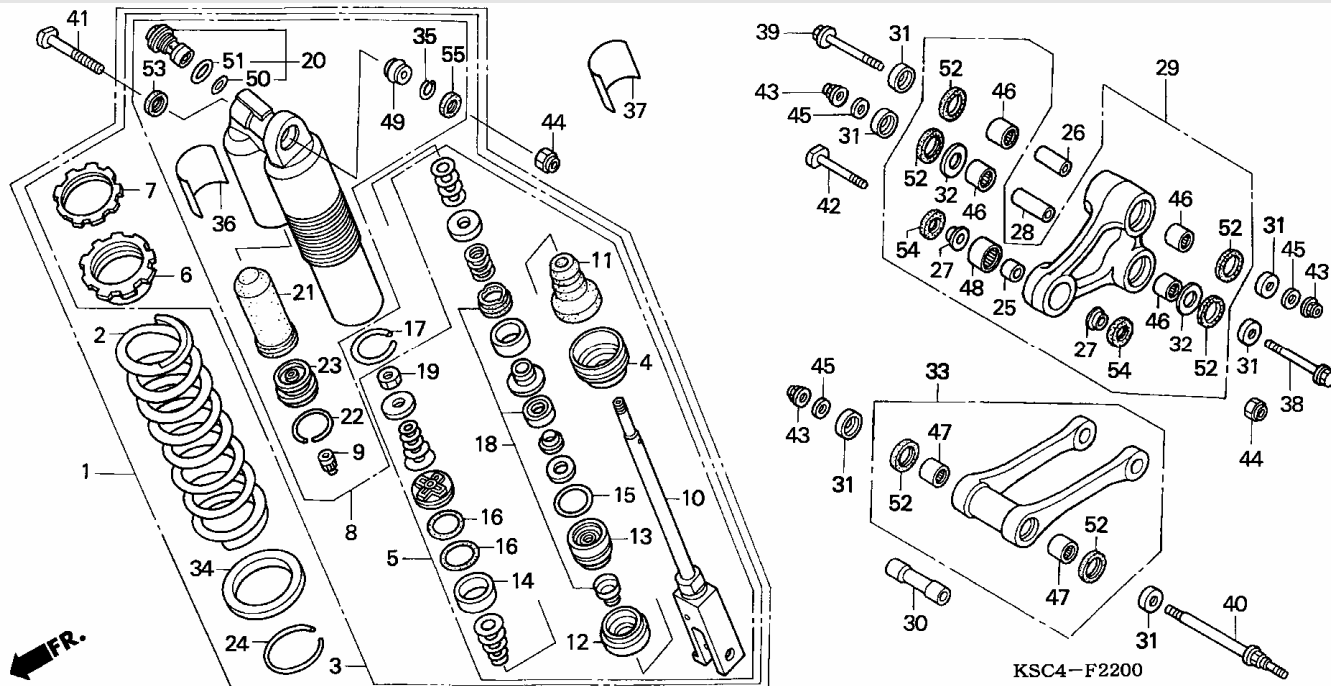

Block F-22 REAR CUSHION

Refnr	Part Number	Part Description	Unit Qty	Repair Qty	Price SEK (excl. VAT)
1	52400-KSC-003	CUSHION ASSY., RR.	001	0,00	0,00
2	52401-KSC-003	SPRING, RR. CUSHION (SHOWA) (47.1N/MM,4.8KGF/MM)	001	0,00	0,00
2	52401-KZ3-J41	SPRING, RR. CUSHION (SHOWA) (48N/MM,4.9KGF/MM)	(1)	0,00	1 255,37
2	52402-KZ3-J21	SPRING, RR. CUSHION (SHOWA) (44.6N/MM,4.55KGF/MM)	(1)	0,00	1 255,37
2	52403-KZ3-J41	SPRING, RR. CUSHION (SHOWA) (51N/MM,5.2KGF/MM)	(1)	0,00	1 255,37
3	52410-KSC-003	DAMPER COMP., RR.	001	0,00	0,00
4	52419-KZ3-J21	STOPPER, SPRING SEAT	001	0,00	92,31
5	52421-KSC-003	ROD COMP., PISTON	001	0,00	0,00
6	52422-KZ3-J31	ADJUSTER, SPRING	001	0,00	142,41
7	52423-KZ3-J21	NUT, ADJUSTER	001	0,00	98,51
8	52425-KRN-671	CASE COMP., DAMPER	001	0,00	3 680,66
9	52425-381-771	CAP, AIR VALVE	001	0,00	36,57
10	52426-KSC-003	ROD COMP.	001	0,00	0,00
11	52427-KZ3-891	RUBBER, STOPPER	001	0,00	83,66
12	52428-KZ3-J31	PLATE, END	001	0,00	0,00
13	52429-KSC-003	CASE COMP., ROD GUIDE	001	0,00	0,00
14	52431-KZ3-J31	RING, PISTON	001	0,00	119,47
15	52434-KZ3-J21	O-RING, 3.5X43.7	001	0,00	37,60
16	52434-KZ3-J31	O-RING, 42.5X2.0	002	0,00	35,63
17	52435-KZ3-J21	RING, STOPPER	001	0,00	17,39
18	52436-KSC-003	OIL SEAL SET	001	0,00	0,00
19	52438-KA4-741	NUT, HEX., 12MM	001	0,00	15,04
20	52440-MEN-671	ADJUSTER, COMPRESSION DAMPING FORCE	001	0,00	572,18
21	52451-KZ3-891	BLADDER	001	0,00	127,18
22	52452-KS7-831	RING, STOPPER	001	0,00	16,64
23	52453-KS7-831	CAP COMP., CHAMBER	001	0,00	281,81
24	52455-KZ3-J21	RING, STOPPER	001	0,00	41,64
25	52463-KZ4-B00	COLLAR D, CUSHION	001	0,00	15,32
26	52463-KZ4-J40	COLLAR C, CUSHION ARM	001	0,00	50,20
27	52464-KZ4-B00	COLLAR D, CUSHION SIDE	002	0,00	16,64
28	52464-KZ4-J20	COLLAR B, CUSHION	001	0,00	56,59
29	52465-KSC-000	ARM SUB ASSY., CUSHION	001	0,00	0,00
30	52473-KZ4-J20	COLLAR A, CONNECTING ROD	001	0,00	119,00
31	52475-KZ4-J20	COLLAR, LINK SIDE	006	0,00	54,80
32	52476-KZ4-J20	WASHER, THRUST	002	0,00	40,98
33	52479-KZ4-J40	ROD SUB ASSY., CUSHION CONNECTING	001	0,00	1 240,99
34	52486-KZ3-J21	SEAT, SPRING	001	0,00	123,05
35	52487-KA4-831	RING, STOPPER	001	0,00	18,61
36	87516-KZ1-600	LABEL, RR. DAMPER WARNING	001	0,00	37,60
37	87516-KZ1-881	LABEL, RR. DAMPER WARNING (FRENCH)	001	0,00	30,46
38	90130-KZ4-J20	BOLT, LINK, 12X96	001	0,00	62,23
39	90130-KZ4-J40	BOLT, LINK, 12X81.5	001	0,00	57,34
40	90131-KZ4-J40	BOLT, LINK, 12X120	001	0,00	76,61
41	90152-MEB-750	BOLT, CUSHION UPPER, 10X53	001	0,00	23,12
42	90153-KZ4-710	BOLT, CUSHION LOWER, 10X43.5	001	0,00	23,41
43	90306-KBP-901	NUT, U, 12MM	003	0,00	32,81
44	90306-KZ4-711	NUT, U, 10MM	002	0,00	18,24
45	90501-KZ4-J40	WASHER, PLAIN, 12MM	003	0,00	23,97
46	91051-KSC-003	BEARING, NEEDLE, 20X26X15	004	0,00	0,00
47	91053-KZ4-J21	BEARING, NEEDLE, 20X26X14	002	0,00	98,70