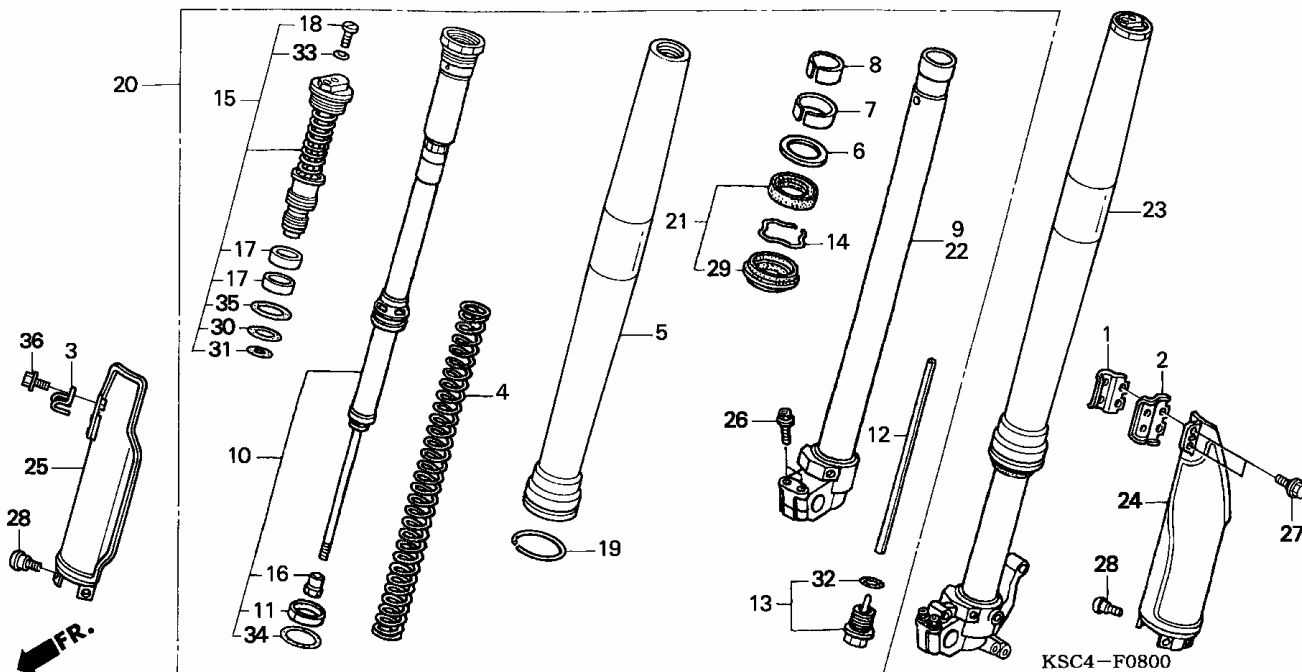

Block F-8 FRONT FORK

Refnr	Part Number	Part Description	Unit Qty	Repair Qty	Price SEK (excl. VAT)
1	45461-GBF-J00	CLAMPER A, FR. BRAKE HOSE	001	0,00	41,83
2	45462-GBF-J00	CLAMPER B, FR. BRAKE HOSE	001	0,00	36,57
3	45462-KAE-740	WIRE, SPEEDOMETER CABLE GUIDE	001	0,00	25,66
4	51401-KSC-003	SPRING, FR. FORK (SHOWA) (4.12N/MM,0.42KGF/MM)	002	0,00	0,00
5	51410-KSC-003	TUBE, OUTER	002	0,00	0,00
6	51412-KZ3-B01	RING, BACK UP	002	0,00	41,64
7	51414-KZ3-B01	BUSH, GUIDE	002	0,00	89,86
8	51415-KZ3-B01	BUSH, SLIDER	002	0,00	89,86
9	51420-KSC-003	PIPE COMP., R. SLIDE	001	0,00	0,00
10	51430-KSC-003	DAMPER COMP., FR.	002	0,00	2 623,73
11	51431-KZ3-B01	BUSH B, SLIDER	002	0,00	98,70
12	51437-KZ3-J41	COLLAR, REBOUND NEEDLE	002	0,00	80,93
13	51440-KSC-003	BOLT COMP., CENTER	002	0,00	201,35
14	51447-KZ3-003	RING, OIL SEAL STOPPER	002	0,00	26,60
15	51450-KSC-003	BOLT ASSY., FR. FORK	002	0,00	1 166,82
16	51451-KZ3-B01	NUT, LOCK	002	0,00	58,56
17	51453-KZ3-B01	BUSH C, SLIDER	004	0,00	36,00
18	51456-KZ3-J41	BOLT, PLUG	002	0,00	46,91
19	51476-KZ3-711	RING, WEAR	002	0,00	25,10
20	51480-KSC-003	FORK SUB ASSY., R. FR.	001	0,00	0,00
21	51490-KSC-003	SEAL SET, FR. FORK	002	0,00	0,00
22	51520-KSC-003	PIPE COMP., L. SLIDE	001	0,00	0,00
23	51580-KSC-003	FORK SUB ASSY., L. FR.	001	0,00	7 211,59
24	51610-MEB-750	PROTECTOR, L. FR. FORK *TNATURAL*	001	0,00	305,69
25	51620-KCZ-J70	PROTECTOR COMP., R. FR. FORK *TNATURAL*	001	0,00	324,30
26	90108-KZ4-J40	BOLT, FLANGE, 8X40	004	0,00	22,65
27	90113-KZ3-000	BOLT, FLANGE, 6MM	002	0,00	16,45
28	90113-MAC-780	BOLT, PROTECTOR	006	0,00	13,72
29	91254-KSC-003	DUST SEAL	002	0,00	0,00
30	91256-KZ3-A71	O-RING, 26.7X3.5	002	0,00	24,44
31	91257-MEB-751	O-RING, 27.7X1.9	002	0,00	24,44
32	91258-KZ3-B01	O-RING, 18.8X1.9	002	0,00	14,48
33	91301-KZ3-711	O-RING, 3.5X1.5	002	0,00	7,43
34	91356-KZ3-003	O-RING, 44.7X2.4	002	0,00	27,64
35	91356-MW0-003	O-RING, 37.2X2.4 (SHOWA)	002	0,00	17,01
36	96001-0601200	BOLT, FLANGE, 6X12	001	0,00	7,71