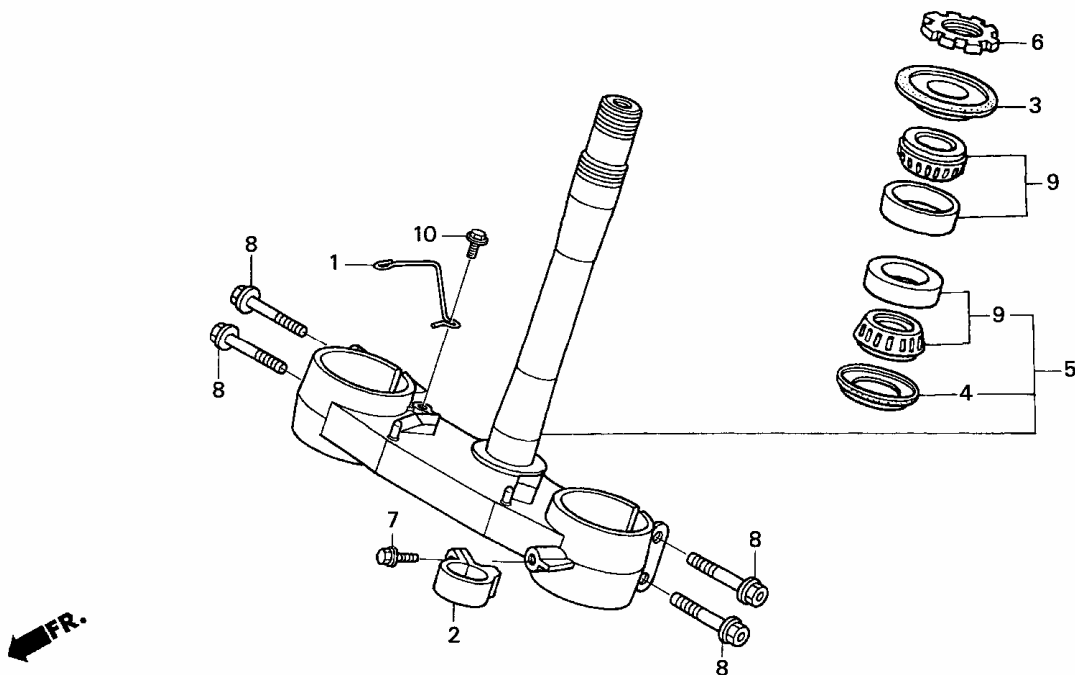

Block F-6 STEERING STEM

KSC4-F0600

Refnr	Part Number	Part Description	Unit Qty	Repair Qty	Price SEK (excl. VAT)
1	44832-KSC-000	GUIDE, SPEEDOMETER CABLE	001	0,00	0,00
2	45468-KS7-830	GUIDE, FR. BRAKE HOSE	001	0,00	89,58
3	53214-KZ3-861	DUST SEAL, STEERING HEAD (ARAI)	001	0,00	49,44
4	53214-KZ4-701	DUST SEAL, STEERING HEAD (ARAI)	001	0,00	48,50
5	53219-KSC-000	STEM SUB ASSY., STEERING	001	0,00	0,00
6	53229-KZ4-J30	THREAD, STEERING HEAD TOP	001	0,00	80,09
7	90106-MJ0-000	BOLT, FLANGE, 6X16	001	0,00	13,72
8	90107-KZ4-J40	BOLT, FLANGE, 8X45	004	0,00	22,65
9	91015-KZ4-701	BEARING, HEAD PIPE (NTN)	002	0,00	269,87
10	95701-0601000	BOLT, FLANGE, 6X10	001	0,00	6,30