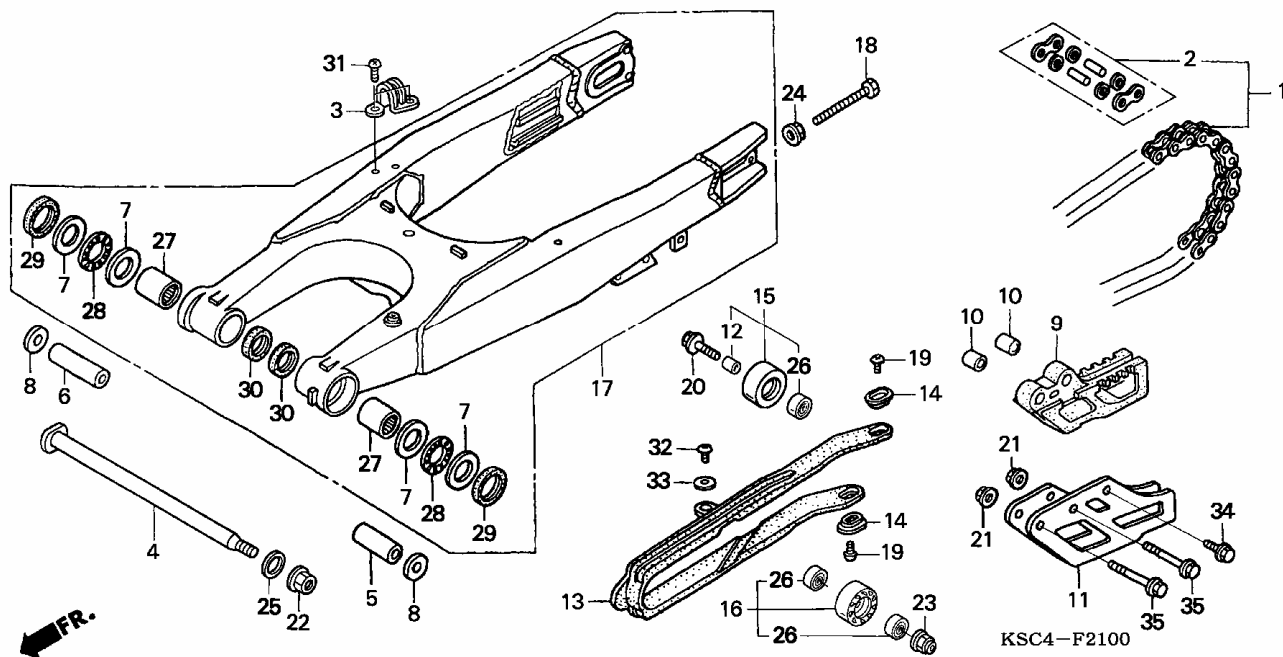

Block F-21 SWINGARM

Refnr	Part Number	Part Description	Unit Qty	Repair Qty	Price SEK (excl. VAT)
1	40540-KSC-003	CHAIN, DRIVE (DAIDO) (DID520MXV-120ZB)	001	0,00	0,00
2	40545-KSC-003	JOINT, DRIVE CHAIN	001	0,00	0,00
3	43468-KZ3-B00	GUIDE, RR. BRAKE HOSE	001	0,00	32,71
4	52101-KZ4-J40	SHAFT, SWINGARM PIVOT	001	0,00	200,41
5	52141-KZ3-J40	COLLAR, SWINGARM, 49MM	001	0,00	99,92
6	52141-KZ4-J40	COLLAR, SWINGARM PIVOT (59MM)	001	0,00	99,92
7	52143-KZ3-860	WASHER, SWINGARM SIDE	004	0,00	19,18
8	52143-KZ4-J40	COLLAR, SWINGARM PIVOT SIDE	002	0,00	24,72
9	52146-MEN-000	GUIDE, CHAIN	001	0,00	199,94
10	52148-MEN-000	COLLAR, CHAIN GUIDE	002	0,00	31,21
11	52156-ML3-910	PLATE, CHAIN GUIDE	001	0,00	385,87
12	52160-MEN-000	COLLAR, CHAIN TENSIONER	001	0,00	23,97
13	52170-MEB-750	SLIDER, CHAIN	001	0,00	464,83
14	52171-KR6-000	WASHER, CHAIN SLIDER	002	0,00	5,36
15	52175-KSK-000	ROLLER, CHAIN (32)	001	0,00	321,57
16	52176-KZ3-J40	ROLLER COMP., CHAIN LOWER	001	0,00	321,57
17	52200-KSR-J00	SWINGARM SUB ASSY., RR.	001	0,00	5 581,34
18	90105-MEN-000	BOLT, HEX., 8X47.5	002	0,00	25,19
19	90115-KV3-700	SCREW, PAN, 5X8	002	0,00	10,25
20	90124-MEB-770	BOLT, FLANGE, 8X32	001	0,00	18,33
21	90301-473-003	NUT, U, 6MM	002	0,00	23,41
22	90305-KZ3-B01	NUT, U, HEX. 14MM	001	0,00	25,94
23	90309-ML3-791	NUT, U, 8MM	001	0,00	25,94
24	90309-357-000	NUT, HEX., 8MM	002	0,00	38,54
25	90501-GBL-730	WASHER, 14MM	001	0,00	12,69
26	91011-GCT-003	BEARING, RADIAL BALL, 608UU	003	0,00	174,84
27	91071-MJ0-003	BEARING, NEEDLE (NTN)	002	0,00	184,24
28	91072-KZ3-861	BEARING, NEEDLE THRUST	002	0,00	64,30
29	91253-KZ3-861	DUST SEAL, 30X37X4	002	0,00	55,55
30	91283-ML7-003	DUST SEAL, 22X29X4 (ARAI)	002	0,00	55,55
31	93500-050080A	SCREW, PAN, 5X8	002	0,00	1,79
32	93500-050080G	SCREW, PAN, 5X8	001	0,00	3,29
33	94103-05700-	WASHER, PLAIN, 5MM	001	0,00	1,79
34	96001-0601200	BOLT, FLANGE, 6X12	001	0,00	7,71
35	96001-0605000	BOLT, FLANGE, 6X50	002	0,00	10,06