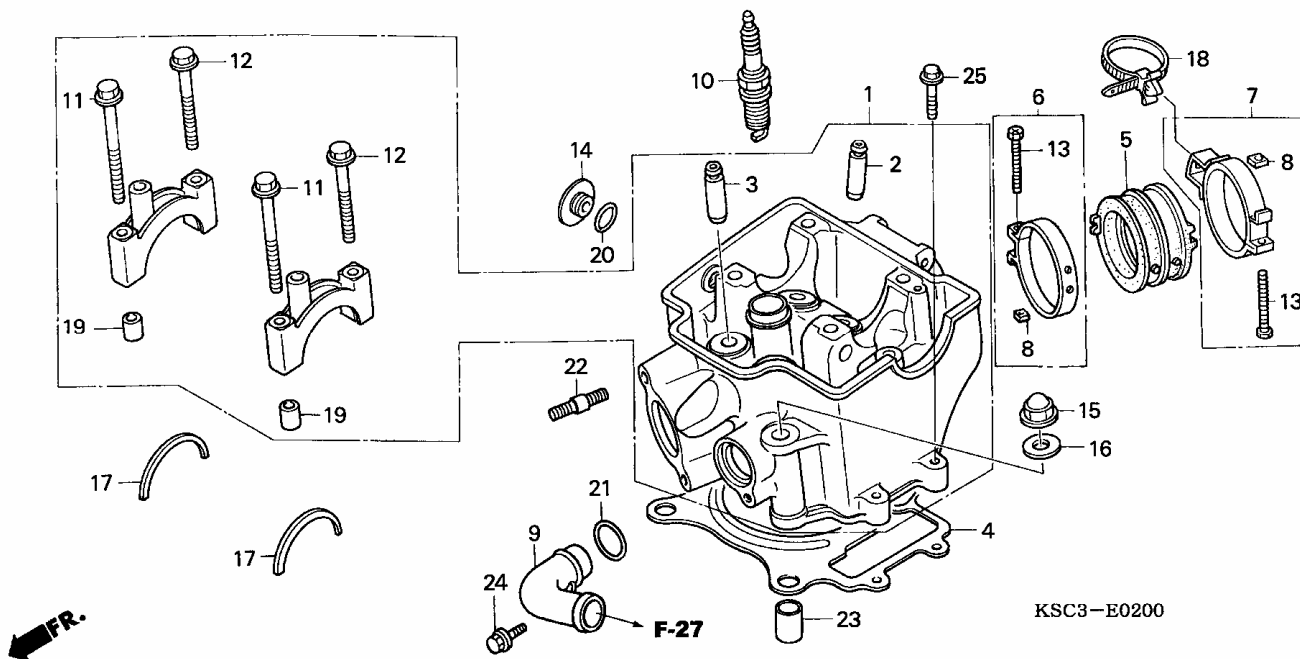

Block E-2 CYLINDER HEAD

Refnr	Part Number	Part Description	Unit Qty	Repair Qty	Price SEK (excl. VAT)
1	12010-KRN-672	HEAD ASSY., CYLINDER	001	0,00	5 100,25
2	12204-KRN-P00	GUIDE, IN. VALVE (O.S.)	002	0,00	95,22
3	12205-KRN-P00	GUIDE, EX. VALVE (O.S.)	002	0,00	95,22
4	12251-KRN-671	GASKET, CYLINDER HEAD	001	0,00	178,60
5	16211-KRN-670	INSULATOR, CARBURETOR	001	0,00	83,75
6	16218-KSC-670	BAND, INSULATOR	001	0,00	0,00
7	16218-MCJ-000	BAND B, INSULATOR	001	0,00	70,12
8	16222-MV4-300	NUT, SQUARE, 5MM	002	0,00	9,68
9	19523-MEB-670	PIPE, WATER	001	0,00	181,51
10	31911-MBW-E11	PLUG, SPARK (IMR8C-9H) (NGK)	001	0,00	285,95
10	31921-MBW-E12	PLUG, SPARK (VUH24D) (DENSO)	001	0,00	357,48
10	31912-MBW-E11	PLUG, SPARK (IMR9C-9H) (NGK)	(1)	0,00	285,95
10	31922-MBW-E12	PLUG, SPARK (VUH27D) (DENSO)	(1)	0,00	357,48
11	90001-KRN-670	BOLT, FLANGE, 7X60	002	0,00	22,28
12	90002-KRN-670	BOLT, FLANGE, 7X50	002	0,00	22,28
13	90005-MCJ-000	BOLT, RECESSED, 5X28	002	0,00	12,60
14	90084-MEN-670	CAP, 14MM	001	0,00	73,98
15	90232-MB6-680	NUT, CAP, 9MM	004	0,00	24,44
16	90401-KRN-670	WASHER, PLAIN, 9MM	004	0,00	25,00
17	90446-KRN-670	WASHER, CAMSHAFT THRUST	002	0,00	27,82
18	90672-SA0-003	STRAP, CABLE, 118MM (BLACK)	001	0,00	40,23
19	90701-MR7-000	DOWEL PIN, 9X14	004	0,00	19,18
20	91303-377-000	O-RING, 13.8X2.5	001	0,00	26,60
21	91312-KE7-003	O-RING, 19X3 (NOK)	001	0,00	12,69
22	92900-080220B	BOLT, STUD, 8X22	002	0,00	10,90
23	94301-12200-	DOWEL PIN, 12X20	002	0,00	11,09
24	96001-0601400	BOLT, FLANGE, 6X14	001	0,00	7,71
25	96001-0602800	BOLT, FLANGE, 6X28	002	0,00	10,06