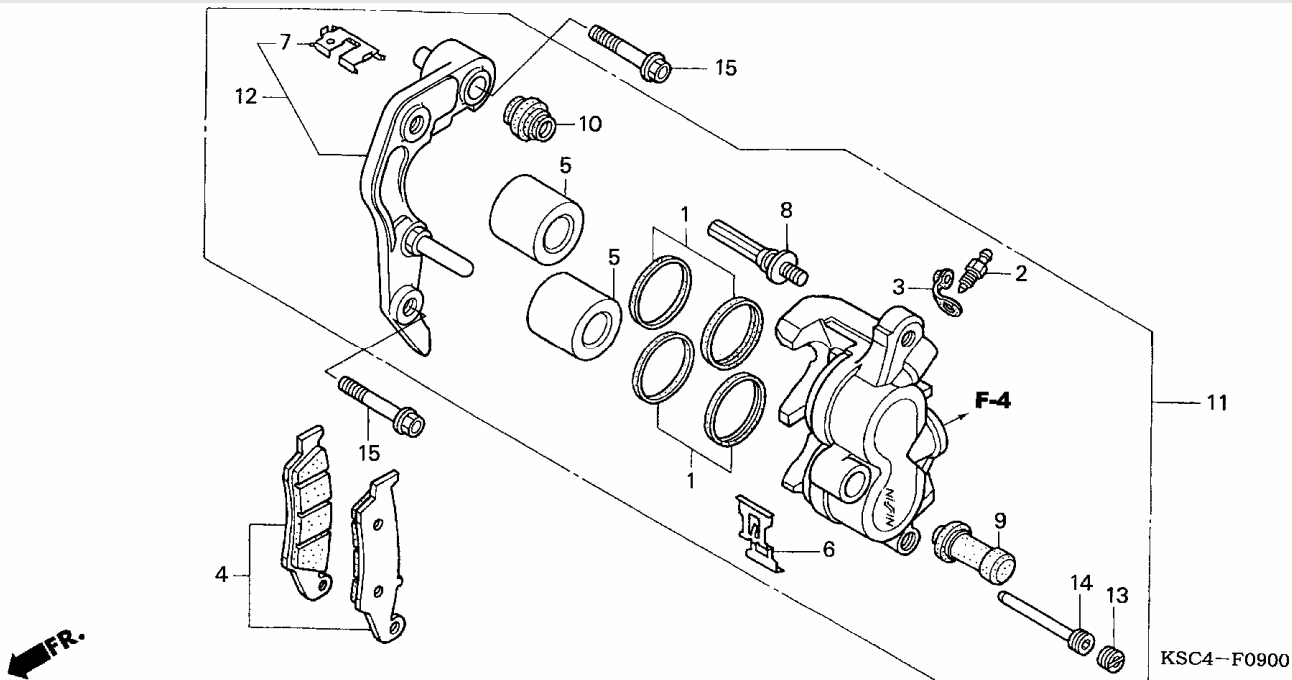

Block F-9 FRONT BRAKE CALIPER

Refnr	Part Number	Part Description	Unit Qty	Repair Qty	Price SEK (excl. VAT)
1	06431-MA3-405	SEAL SET, PISTON	002	0,00	69,28
2	43352-568-003	SCREW, BLEEDER (NISSIN)	001	0,00	41,45
3	43353-461-771	CAP, BLEEDER	001	0,00	29,42
4	45105-MY6-405	PAD SET, FR.	001	0,00	348,36
5	45107-KZ4-J31	PISTON	002	0,00	209,43
6	45108-MY1-006	SPRING, PAD	001	0,00	22,56
7	45112-KS6-701	RETAINER	001	0,00	31,68
8	45131-HA5-672	BOLT A, PIN	001	0,00	75,29
9	45132-166-016	BOOT, PIN BUSH (NISSIN)	001	0,00	20,30
10	45133-MA3-006	BOOT B	001	0,00	29,42
11	45150-MEN-006	CALIPER SUB ASSY., L. FR. (NISSIN)	001	0,00	1 753,38
12	45190-MEN-006	BRACKET SUB ASSY., L. FR. CALIPER	001	0,00	587,22
13	45203-MG3-016	PLUG, PIN	001	0,00	26,60
14	45215-HA5-672	PIN, HANGER	001	0,00	20,12
15	90110-KZ4-J40	BOLT, FLANGE, 8X40	002	0,00	33,93