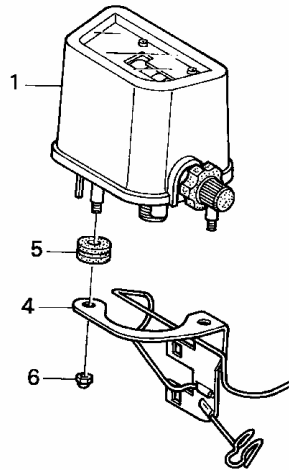

Block F-2 METER

FR.

KSC3-F0200

Refnr	Part Number	Part Description	Unit Qty	Repair Qty	Price SEK (excl. VAT)
1	37200-MN1-731	METER ASSY., TRIP	001	0,00	1 175,28
2	44830-KSC-000	CABLE ASSY., SPEEDOMETER	001	0,00	0,00
3	44831-KSC-300	CABLE, INNER	001	0,00	0,00
4	50130-KSC-000	STAY, COUPLER	001	0,00	0,00
5	80103-GJ5-000	GROMMET, ENGINE COVER	002	0,00	16,64
6	94021-050000S	NUT, CAP, 5MM	002	0,00	6,30