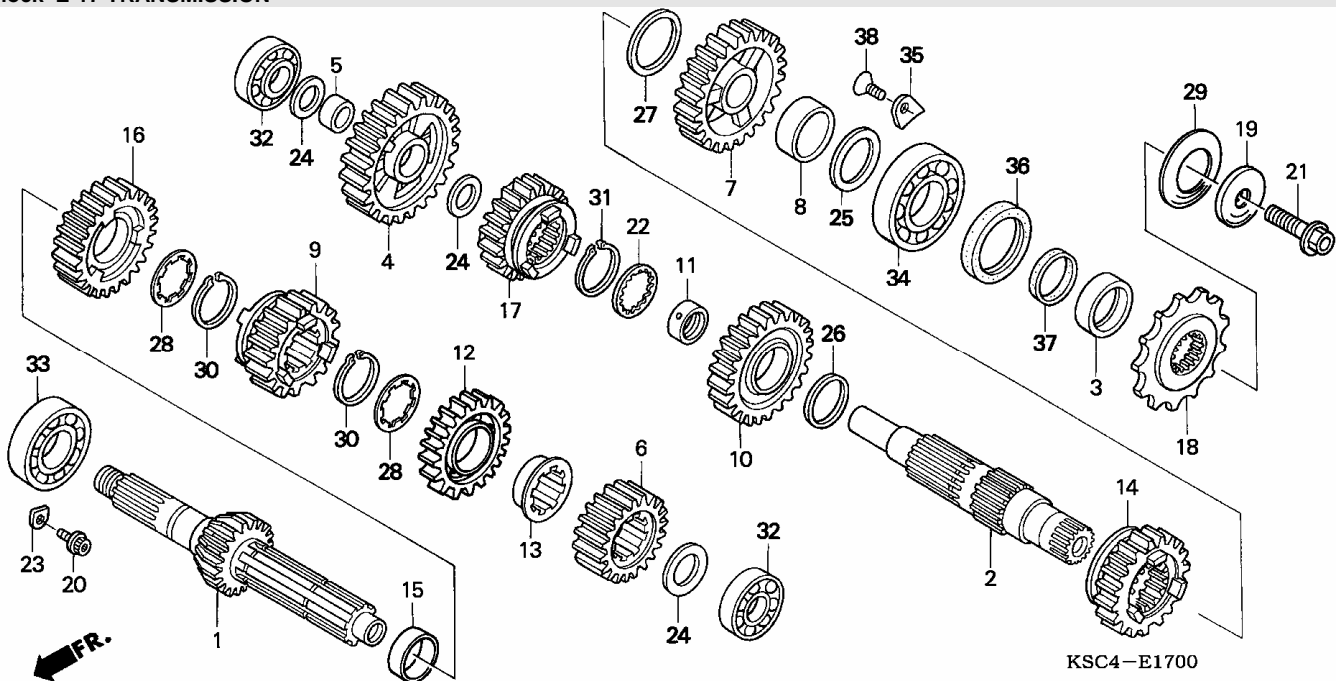

Block E-17 TRANSMISSION

KSC4-E1700

Refnr	Part Number	Part Description	Unit Qty	Repair Qty	Price SEK (excl. VAT)
1	23210-KSC-670	SHAFT COMP., MAIN	001	0,00	0,00
2	23221-KSC-670	COUNTERSHAFT	001	0,00	0,00
3	23225-KSC-670	COLLAR, COUNTERSHAFT	001	0,00	0,00
4	23411-KSC-670	GEAR, COUNTERSHAFT LOW (31T)	001	0,00	0,00
5	23413-KSC-670	COLLAR, 17MM	001	0,00	0,00
6	23421-KSC-670	GEAR, MAINSHAFT SECOND (16T)	001	0,00	0,00
7	23431-KSC-670	GEAR, COUNTERSHAFT SECOND (28T)	001	0,00	0,00
8	23432-KSC-670	COLLAR, 24MM	001	0,00	0,00
9	23441-KSC-670	GEAR, MAINSHAFT THIRD (21T)	001	0,00	0,00
10	23451-KSC-670	GEAR, COUNTERSHAFT THIRD (28T)	001	0,00	0,00
11	23452-KSC-670	COLLAR, COUNTERSHAFT THIRD GEAR	001	0,00	0,00
12	23461-KSC-670	GEAR, MAINSHAFT FOURTH (24T)	001	0,00	0,00
13	23462-KSC-670	COLLAR, MAINSHAFT FOURTH GEAR	001	0,00	0,00
14	23471-KSC-670	GEAR, COUNTERSHAFT FOURTH (25T)	001	0,00	0,00
15	23472-KZ4-000	COLLAR, 20MM	001	0,00	67,59
16	23481-KSC-670	GEAR, MAINSHAFT FIFTH (27T)	001	0,00	0,00
17	23491-KSC-670	GEAR, COUNTERSHAFT FIFTH (22T)	001	0,00	0,00
18	23801-KSC-670	SPROCKET, DRIVE (14T)	001	0,00	0,00
19	23802-KSC-670	COLLAR, DRIVE SPROCKET	001	0,00	0,00
20	90071-MF5-000	BOLT, FLANGE SOCKET, 6X14	002	0,00	21,71
21	90112-413-000	BOLT, UBS, 8X33	001	0,00	25,38
22	90404-KW3-000	WASHER, THRUST INVOLUTE, 22X21X1	001	0,00	7,43
23	90441-KA4-700	PLATE, BEARING HOLDER	002	0,00	18,24
24	90446-357-000	WASHER, THRUST, 17.2MM	003	0,00	45,21
25	90452-KSR-A00	WASHER, 24X32X1	001	0,00	25,10
26	90452-KZ4-000	WASHER, THRUST, 22X30X1	001	0,00	23,41
27	90453-KSR-A00	WASHER, 22X32X1.5	001	0,00	21,90
28	90455-HM8-A40	WASHER, SPLINE, 20MM	002	0,00	17,95
29	90501-KSC-670	WASHER, SPRING, 24MM	001	0,00	0,00
30	90601-360-000	SET RING, 20MM	002	0,00	37,60
31	90602-360-000	SET RING, 22MM	001	0,00	17,01
32	91001-KZ4-J11	BEARING, RADIAL BALL, 17X35X10	002	0,00	154,63
33	91004-KSC-671	BEARING, RADIAL BALL, 22X47X14	001	0,00	0,00
34	91005-KSR-A01	BEARING, RADIAL BALL, 22X47X14	001	0,00	210,28
35	91012-KA3-710	PLATE, COUNTERSHAFT BEARING	002	0,00	29,70
36	91201-KSR-A01	OIL SEAL, 28X37X7	001	0,00	69,09
37	91301-KSR-A01	D-RING, 22MM	001	0,00	23,41
38	93600-060100H	SCREW, FLAT, 6X10	002	0,00	3,67