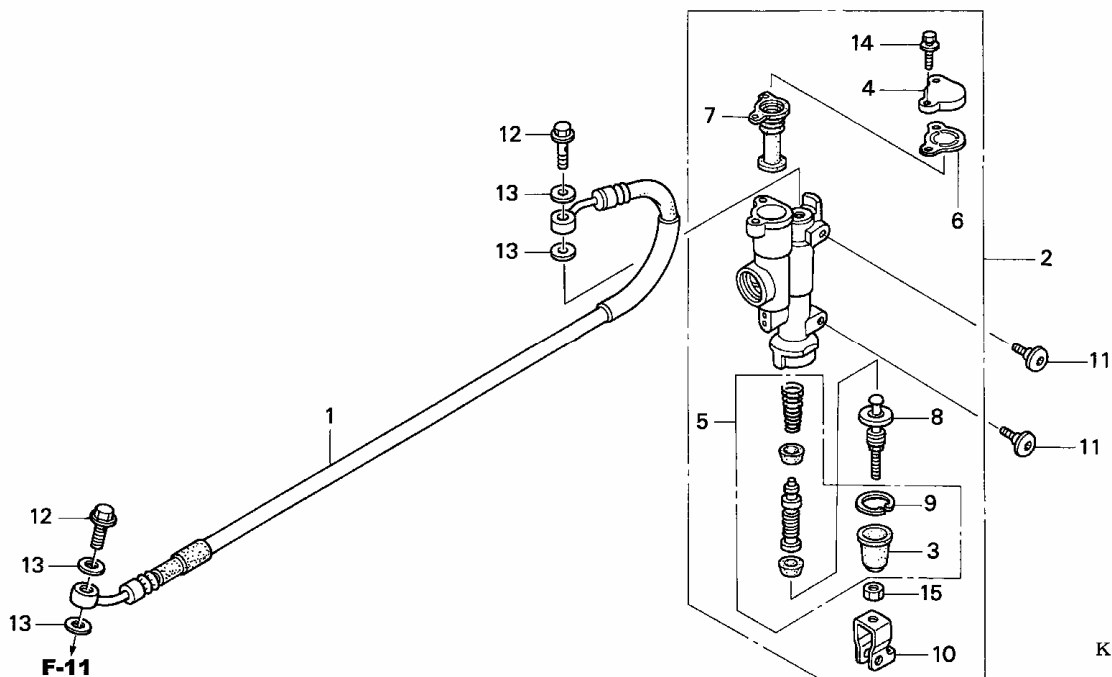

Block F-12 RR. BRAKE MASTER CYLINDER

Refnr	Part Number	Part Description	Unit Qty	Repair Qty	Price SEK (excl. VAT)
1	43310-KZ4-J41	HOSE, RR. BRAKE	001	0,00	468,50
2	43500-KZ4-J42	CYLINDER ASSY., RR. BRAKE MASTER (NISSIN)	001	0,00	1 510,58
3	43504-MB2-006	BOOT COMP.	001	0,00	41,36
4	43513-KZ4-J41	CAP, MASTER CYLINDER	001	0,00	26,23
5	43520-KZ4-J42	PISTON SET, MASTER CYLINDER	001	0,00	373,65
6	43521-KZ4-J41	PLATE, DIAPHRAGM	001	0,00	31,49
7	43522-KZ4-J41	DIAPHRAGM	001	0,00	106,13
8	43530-KZ4-J41	ROD COMP., PUSH	001	0,00	124,64
9	46182-500-013	CIRCLIP	001	0,00	18,24
10	46504-KZ4-J41	JOINT, BRAKE ROD	001	0,00	40,04
11	90114-MAC-780	BOLT, FR. DISK COVER	002	0,00	11,75
12	90145-MS9-612	BOLT, OIL, 10X22	002	0,00	57,34
13	90545-300-000	WASHER, OIL BOLT	004	0,00	15,04
14	93401-0401600	BOLT-WASHER, 4X16	002	0,00	3,95
15	94002-060000S	NUT, HEX., 6MM	001	0,00	5,36