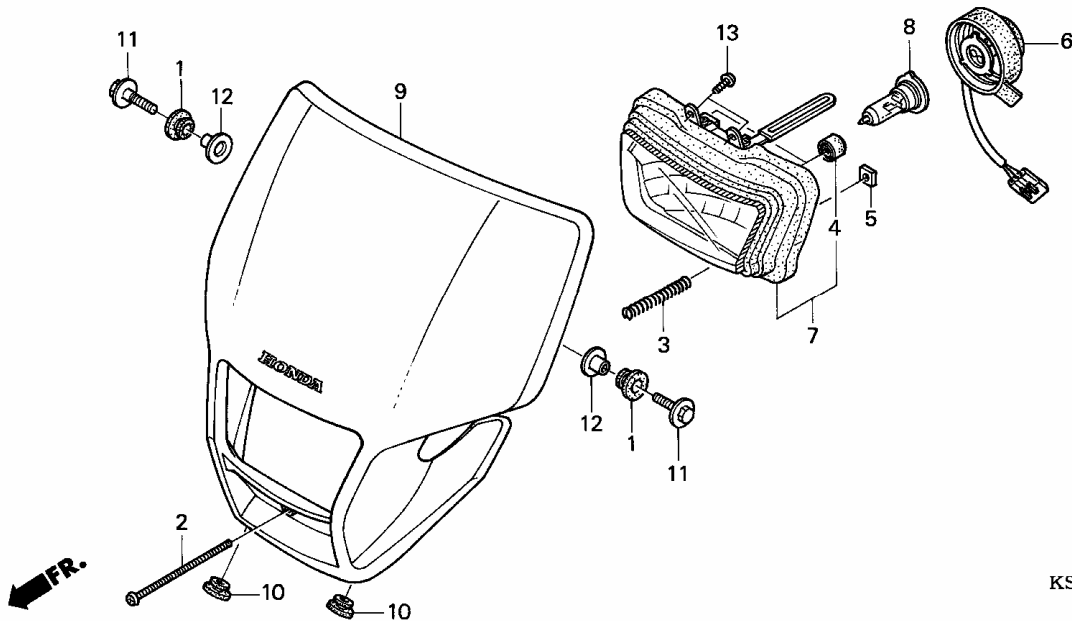

Block F-1 HEADLIGHT

KSC4-F0100

Refnr	Part Number	Part Description	Unit Qty	Repair Qty	Price SEK (excl. VAT)
1	18293-GZ5-000	RUBBER, PROTECTOR PACKING	002	0,00	10,90
2	33103-KSC-670	SCREW, PAN, 4X55	001	0,00	0,00
3	33107-KAE-770	SPRING, BEAM ADJUSTING	001	0,00	0,00
4	33113-MBW-D21	PIPE, CP	002	0,00	22,65
5	33117-KBR-730	NUT, BEAM ADJUSTING	001	0,00	0,00
6	33130-KSC-672	SOCKET COMP., HEADLIGHT	001	0,00	0,00
7	33150-KSC-672	HEADLIGHT UNIT COMP.	001	0,00	0,00
8	34901-GJ1-003	BULB, HEADLIGHT (12V 35/36.5W)	001	0,00	365,47
9	61300-KSC-000	VISOR SET, FR. (WL) *NH196*	001	0,00	0,00
10	83501-MG7-000	GROMMET, SIDE COVER	002	0,00	14,48
11	90147-KPB-J10	BOLT, FLANGE, 6X16	002	0,00	14,85
12	90501-124-000	WASHER, FR. COVER SETTING	002	0,00	20,40
13	93911-25120-	SCREW, TAPPING, 5X10 (PO)	002	0,00	3,85