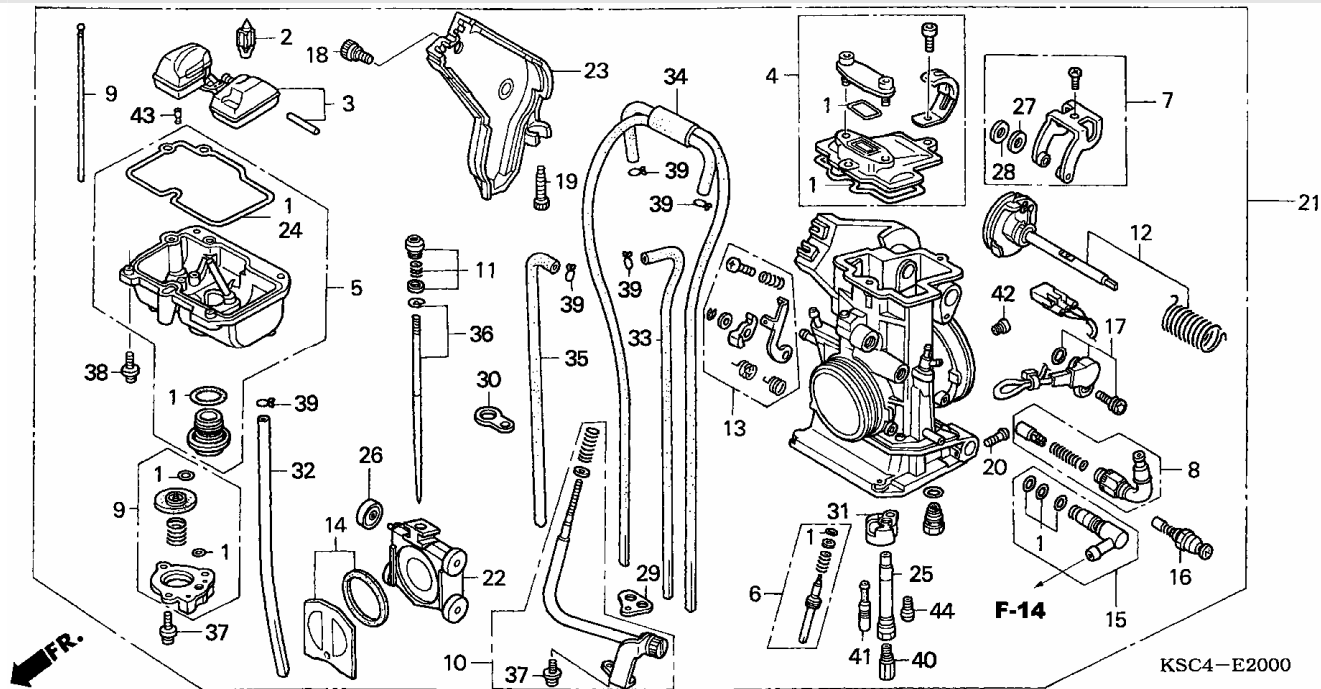

Block E-20 CARBURETOR

Refnr	Part Number	Part Description	Unit Qty	Repair Qty	Price SEK (excl. VAT)
1	16010-KRN-671	GASKET SET	001	0,00	187,91
2	16011-KZ3-J11	VALVE SET, FLOAT	001	0,00	285,38
3	16013-MEB-671	FLOAT SET	001	0,00	287,45
4	16014-KRN-671	TOP SET	001	0,00	434,84
5	16015-KSC-671	CHAMBER SET, FLOAT	001	0,00	0,00
6	16016-KSC-671	SCREW SET A	001	0,00	0,00
7	16018-MEB-671	ARM SET, LINK	001	0,00	137,15
8	16019-MEB-671	START SET, HOT	001	0,00	262,35
9	16021-KRN-671	DIAPHRAGM SET, PUMP	001	0,00	346,30
10	16028-MEB-671	SCREW SET B	001	0,00	248,63
11	16029-MEB-671	SCREW SET, JET NEEDLE	001	0,00	85,45
12	16032-MEB-671	SHAFT SET, THROTTLE	001	0,00	555,45
13	16033-MEB-671	LEVER SET, PUMP	001	0,00	96,26
14	16037-MEB-671	VALVE SET, FLOATING	001	0,00	997,90
15	16038-KRN-671	JOINT SET, FUEL	001	0,00	236,97
16	16046-MEB-671	VALVE SET, STARTER	001	0,00	338,59
17	16060-KSC-671	SENSOR ASSY., THROTTLE	001	0,00	0,00
18	16080-MEB-671	BOLT, COVER	001	0,00	13,82
19	16081-KRN-671	BOLT, STOPPER	001	0,00	107,25
20	16083-MEB-671	SCREW, PAN	001	0,00	12,13
21	16100-KSC-671	CARBURETOR ASSY. (FCR02A A)	001	0,00	0,00
22	16112-MEB-671	VALVE, THROTTLE	001	0,00	1 924,37
23	16157-MEN-671	COVER, THROTTLE	001	0,00	141,28
24	16163-MEB-671	GASKET, FLOAT CHAMBER	001	0,00	134,42
25	16165-MEB-671	HOLDER, NEEDLE JET	001	0,00	89,39
26	16172-MEB-671	ROLLER	001	0,00	74,54
27	16177-MEB-671	WASHER, PLAIN (PO)	001	0,00	11,00
28	16178-MEB-671	WASHER, PLAIN (SUS)	001	0,00	14,85
29	16179-KZ4-690	BINDER	001	0,00	61,66
30	16179-428-670	BINDER	001	0,00	66,27
31	16185-MEN-671	PLATE, BUFFER	001	0,00	86,39
32	16196-MEB-671	TUBE, OVERFLOW	001	0,00	42,39
33	16197-MEB-671	TUBE, AIR VENT	001	0,00	66,36
34	16198-MEB-671	TUBE COMP., AIR VENT	001	0,00	79,71
35	16199-KSC-671	TUBE COMP., AIR VENT	001	0,00	0,00
36	16234-MEN-671	NEEDLE SET, JET (NCVT)	001	0,00	214,70
37	93892-0400818	SCREW-WASHER, 4X8	004	0,00	4,51
38	93892-0401418	SCREW-WASHER, 4X14	004	0,00	3,29
39	95002-02079-	CLIP, TUBE (B7)	005	0,00	3,01
40	99101-357-130	JET, MAIN, #130	001	0,00	93,91
41	99103-440-040	JET, SLOW, #40	001	0,00	66,55
42	99104-MEB-100	JET, SLOW AIR, #100	001	0,00	76,89
43	99108-MEB-055	JET, LEAK, #55	001	0,00	37,32
44	99112-KRN-068	JET, BY-STARTER, #68	001	0,00	78,40