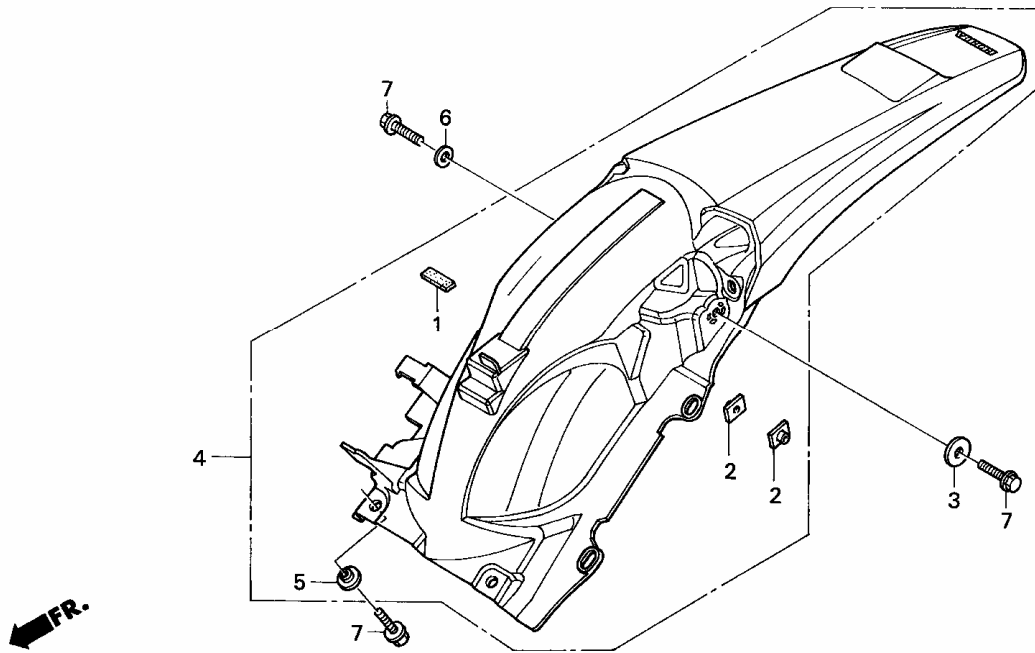

Block F-23 REAR FENDER

KSC3-F2300

Refnr	Part Number	Part Description	Unit Qty	Repair Qty	Price SEK (excl. VAT)
1	50283-KSC-300	RUBBER, BATTERY	001	0,00	0,00
2	61304-958-003	NUT, SPECIAL, 6X7	002	0,00	23,97
3	77302-124-000	WASHER, SEAT MOUNTING	001	0,00	15,32
4	80101-KSC-000	FENDER SET, RR. (WL) *R292R*	001	0,00	0,00
5	90503-KRN-000	COLLAR, RR. FENDER	002	0,00	40,14
6	94101-06800-	WASHER, PLAIN, 6MM	001	0,00	1,79
7	96001-0601600	BOLT, FLANGE, 6X16	004	0,00	5,64