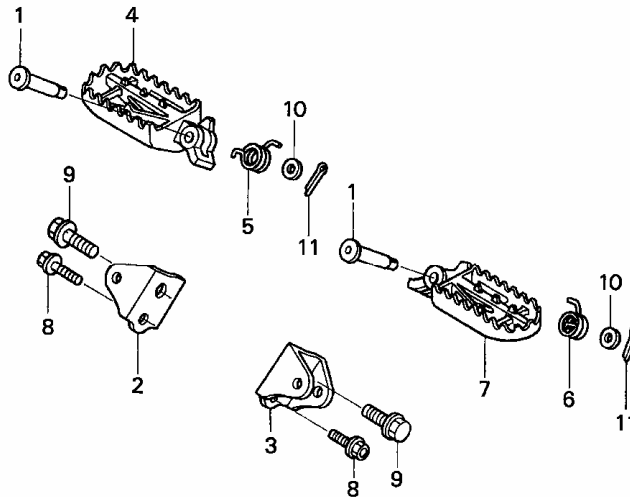

KSC4-F1900

Refnr	Part Number	Part Description	Unit Qty	Repair Qty	Price SEK (excl. VAT)
1	50603-KZ4-J40	PIN, STEP JOINT	002	0,00	27,17
2	50610-MEN-670	BRACKET, R. STEP	001	0,00	123,52
3	50611-MEN-670	BRACKET, L. STEP	001	0,00	123,52
4	50616-MEN-670	ARM, R. STEP	001	0,00	338,59
5	50617-KZ4-J40	SPRING, R. STEP RETURN	001	0,00	19,46
6	50618-KZ4-J40	SPRING, L. STEP RETURN	001	0,00	19,46
7	50642-MEN-670	ARM, L. STEP	001	0,00	338,59
8	90101-KZ3-J50	BOLT, FLANGE, 8X24	002	0,00	17,95
9	90101-KZ4-J40	BOLT, STEP, 12MM	002	0,00	28,20
10	94102-08800-	WASHER, PLAIN, 8MM	002	0,00	3,29
11	94201-25150-	PIN, SPLIT, 2.5X15	002	0,00	3,67