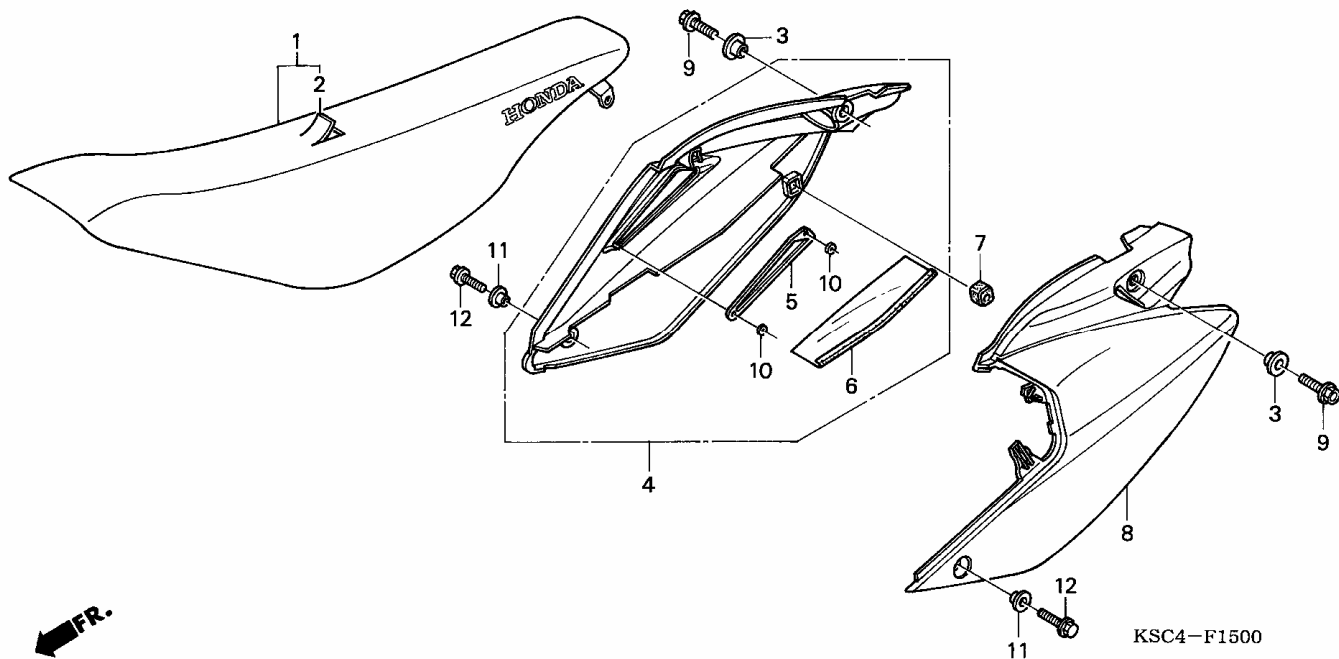

Block F-15 SEAT/SIDE COVER

Refnr	Part Number	Part Description	Unit Qty	Repair Qty	Price SEK (excl. VAT)
1	77100-KSC-010	SEAT COMP.	001	0,00	0,00
2	77101-KSC-000	LEATHER COMP., SEAT (NO LETTERS PRINTED)	001	0,00	0,00
3	83505-KM4-000	COLLAR, TOOL BOX SETTING	002	0,00	34,31
4	83510-KSC-000	COVER, R. SIDE *R292R*	001	0,00	0,00
5	83513-KSC-000	PLATE *NH1*	001	0,00	0,00
6	83514-KSC-000	HEAT GUARD	001	0,00	0,00
7	83515-KS7-830	RUBBER, SIDE COVER STOPPER	001	0,00	17,39
8	83610-KSC-000	COVER, L. SIDE *R292R*	001	0,00	0,00
9	90123-MEN-670	BOLT, FLANGE, 8X16 (SH)	002	0,00	16,92
10	90313-GAH-780	NUT, SPEED, 3MM	002	0,00	20,30
11	90501-KZ4-J20	COLLAR A	002	0,00	30,64
12	96001-0601400	BOLT, FLANGE, 6X14	002	0,00	7,71