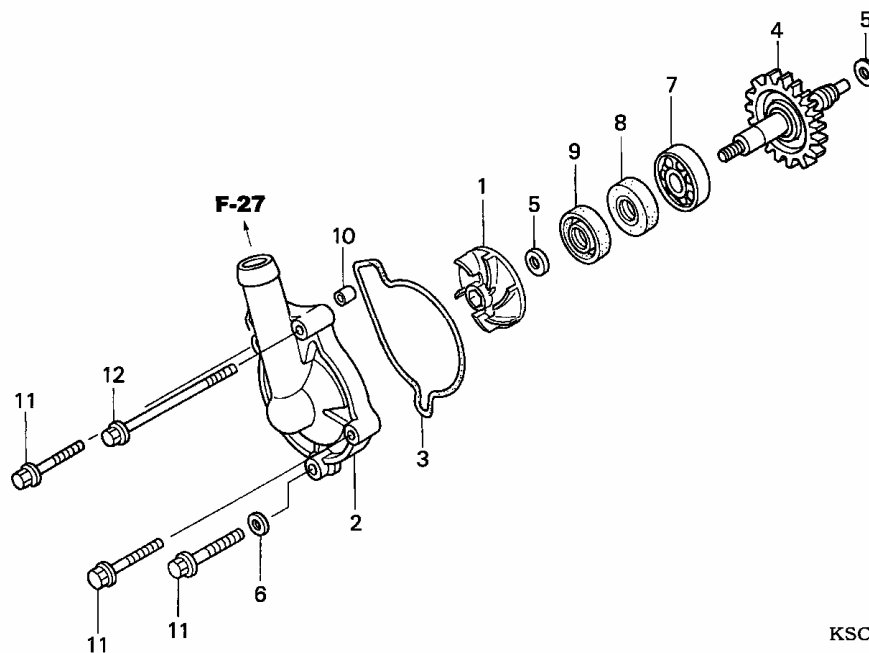

Block E-9 WATER PUMP

KSC4-E0900

Refnr	Part Number	Part Description	Unit Qty	Repair Qty	Price SEK (excl. VAT)
1	19215-KRN-670	IMPELLER, WATER PUMP	001	0,00	210,18
2	19221-KRN-670	COVER, WATER PUMP	001	0,00	426,01
3	19226-KRN-670	GASKET, WATER PUMP	001	0,00	28,76
4	19240-KSC-670	GEAR COMP., WATER PUMP (22T)	001	0,00	0,00
5	90447-KE1-000	WASHER, SEALING, 7MM	002	0,00	17,39
6	90463-ML7-000	WASHER, SEALING, 6.5MM	001	0,00	23,22
7	91001-KA4-003	BEARING, RADIAL BALL, 12X28X7 (NTN)	001	0,00	113,65
8	91201-148-003	OIL SEAL, 12X22X5 (ARAI)	001	0,00	25,38
9	91211-KRN-671	SEAL, WATER PUMP	001	0,00	45,21
10	91320-KE1-000	DOWEL PIN	001	0,00	21,71
11	96001-0602800	BOLT, FLANGE, 6X28	003	0,00	10,06
12	96001-0608500	BOLT, FLANGE, 6X85	001	0,00	14,01