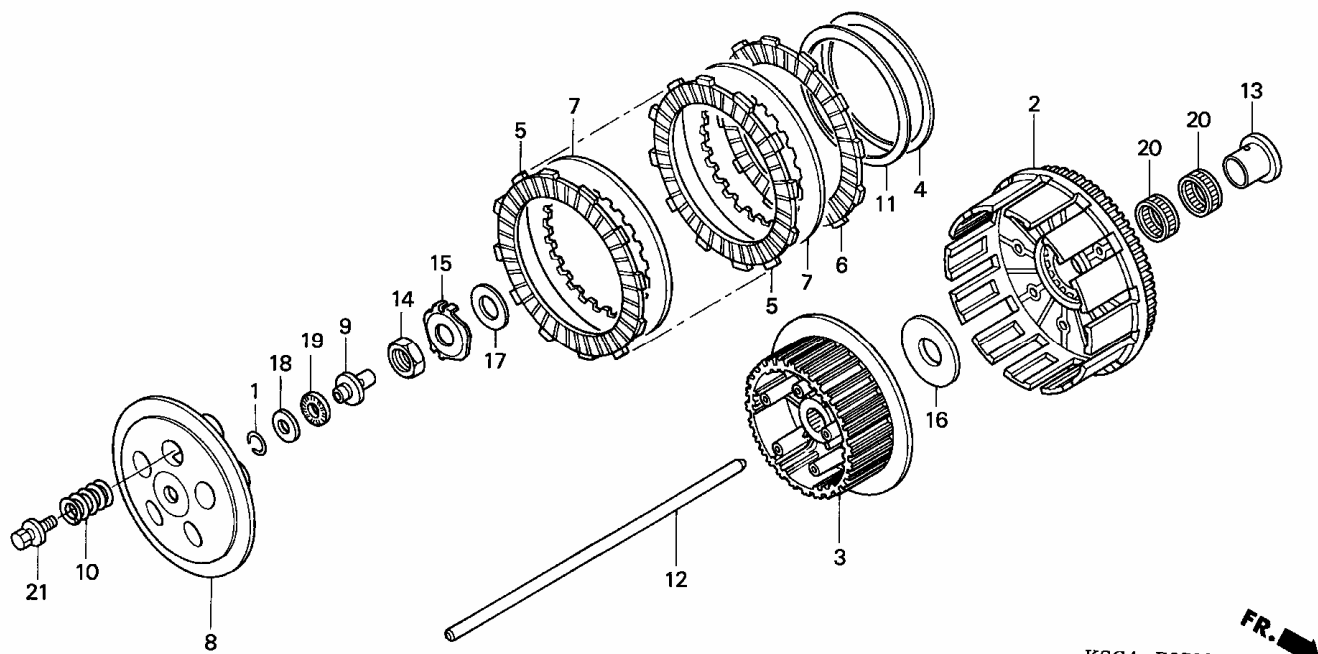

Block E-7 CLUTCH

KSC4-E0700

Refnr	Part Number	Part Description	Unit Qty	Repair Qty	Price SEK (excl. VAT)
1	13115-147-000	CLIP, PISTON PIN, 10MM	001	0,00	8,08
2	22100-KSC-670	OUTER COMP., CLUTCH	001	0,00	0,00
3	22120-KSC-670	CENTER, CLUTCH	001	0,00	0,00
4	22125-435-000	SEAT, JUDDER SPRING	001	0,00	49,35
5	22201-KSC-670	DISK A, CLUTCH FRICTION	007	0,00	121,17
6	22202-KSC-670	DISK B, CLUTCH FRICTION	001	0,00	121,17
7	22321-KF0-770	PLATE, CLUTCH	007	0,00	68,53
8	22351-KZ4-A90	PLATE, CLUTCH PRESSURE	001	0,00	424,79
9	22352-KZ4-A90	PIECE, CLUTCH LIFTER	001	0,00	147,30
10	22401-KSC-670	SPRING, CLUTCH	005	0,00	27,82
11	22402-435-000	SPRING, JUDDER	001	0,00	227,10
12	22851-KZ3-J20	ROD, CLUTCH LIFTER	001	0,00	106,50
13	28237-KSC-670	COLLAR, CLUTCH OUTER	001	0,00	0,00
14	90235-KA4-000	NUT, 18MM	001	0,00	37,60
15	90441-KSC-670	WASHER, LOCK, 18MM	001	0,00	0,00
16	90456-KS6-000	WASHER, THRUST, 20MM	001	0,00	48,32
17	90501-ML3-910	WASHER, 18X32X2	001	0,00	25,94
18	90608-072-000	WASHER, 12MM	001	0,00	43,71
19	91001-147-003	BEARING, NEEDLE, 12MM (NTN)	001	0,00	49,91
20	91012-P68-003	BEARING, NEEDLE, 27X31X16.8	002	0,00	75,01
21	93404-0602008	BOLT-WASHER, 6X20	005	0,00	7,71