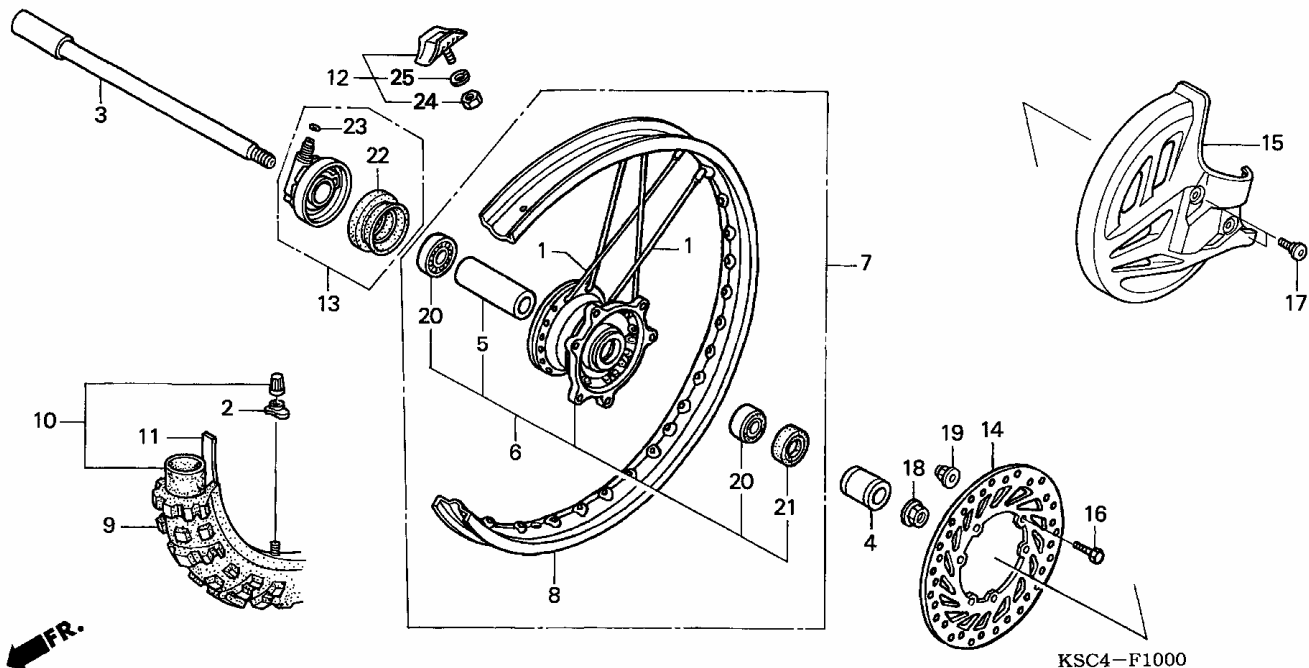

Block F-10 FRONT WHEEL

Refnr	Part Number	Part Description	Unit Qty	Repair Qty	Price SEK (excl. VAT)
1	06440-KZ4-J40	SPOKE SET, FR. (240MM)	036	0,00	27,17
2	42714-KA3-710	CAP, VALVE	001	0,00	58,28
3	44301-KSC-000	AXLE, FR. WHEEL	001	0,00	0,00
4	44311-KZ4-J40	COLLAR, L. FR. WHEEL	001	0,00	83,38
5	44620-MAC-680	COLLAR, FR. DISTANCE	001	0,00	105,75
6	44635-KSC-000	HUB SUB ASSY., FR.	001	0,00	0,00
7	44650-KSC-000	WHEEL SUB ASSY., FR.	001	0,00	0,00
8	44701-MEN-003	RIM, FR. WHEEL (21X1.60)	001	0,00	2 158,52
9	44711-MEN-004	TIRE, FR. (DUNLOP) (80/100-21 M/C 51M)	001	0,00	0,00
10	44712-400-004	TUBE, TIRE (DUNLOP) (2.75/3.00-21)	001	0,00	424,79
11	44713-KS6-641	FLAP, TIRE (DUNLOP)	001	0,00	47,38
12	44715-MA0-770	STOPPER, BEAD (1.60)	001	0,00	246,19
13	44800-KSC-003	BOX ASSY., SPEEDOMETER GEAR	001	0,00	0,00
14	45351-KZ4-J30	DISK, FR. BRAKE	001	0,00	1 246,16
15	51614-KZ4-J40	COVER, FR. DISK *TNATURAL*	001	0,00	194,49
16	90105-MAC-680	BOLT, DISK, 6X19	006	0,00	12,50
17	90114-MAC-780	BOLT, FR. DISK COVER	002	0,00	11,75
18	90301-KZ4-J40	NUT, FR. AXLE	001	0,00	115,81
19	90301-473-003	NUT, U, 6MM	006	0,00	23,41
20	91062-MAC-681	BEARING, RADIAL BALL, 6904	002	0,00	90,33
21	91201-KS6-004	OIL SEAL, 26X37X7 (ARAI)	001	0,00	71,16
22	91251-KSC-003	DUST SEAL, 46X58X7	001	0,00	0,00
23	91319-ME5-003	O-RING, 5.5X1.4	001	0,00	10,62
24	94001-080000S	NUT, HEX., 8MM	001	0,00	3,67
25	94111-08000-	WASHER, SPRING, 8MM	001	0,00	5,64