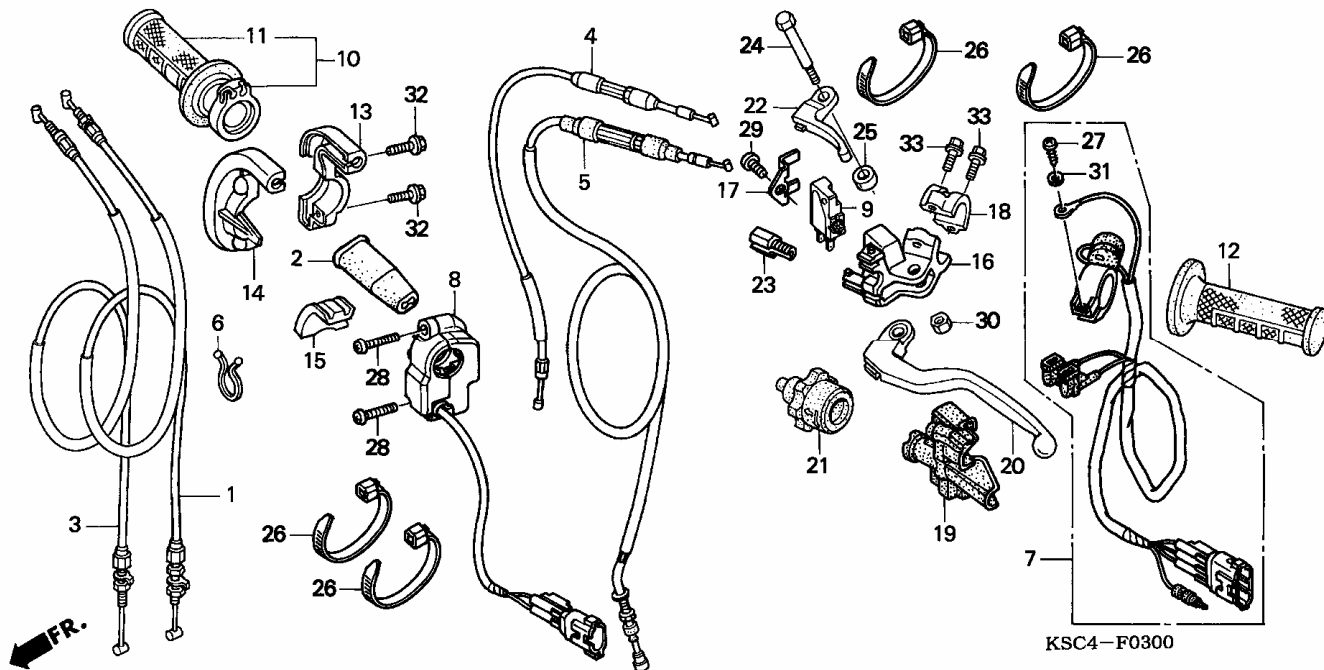

Block F-3 HANDLE LEVER/SWITCH/CABLE

Refnr	Part Number	Part Description	Unit Qty	Repair Qty	Price SEK (excl. VAT)
1	17910-KSC-000	CABLE COMP. A, THROTTLE	001	0,00	0,00
2	17913-KB7-000	COVER, THROTTLE CABLE	001	0,00	59,60
3	17920-KSC-000	CABLE COMP. B, THROTTLE	001	0,00	0,00
4	17950-KSC-000	CABLE COMP., HOT STARTER	001	0,00	0,00
5	22870-KSC-000	CABLE COMP., CLUTCH	001	0,00	0,00
6	32171-GF9-621	LOCK, PURSE	001	0,00	19,18
7	35130-KSC-670	SWITCH ASSY., ENGINE STOP	001	0,00	0,00
8	35150-KSC-671	SWITCH ASSY., STARTER	001	0,00	0,00
9	35340-ML4-005	SWITCH ASSY., FR. STOP (TATEISHI)	001	0,00	135,17
10	53140-MEB-671	GRIP COMP., THROTTLE	001	0,00	147,11
11	53165-GBF-J60	GRIP, R. HANDLE	001	0,00	89,58
12	53166-GBF-J60	GRIP, L. HANDLE	001	0,00	89,58
13	53167-MEB-671	HOUSING, UPPER THROTTLE	001	0,00	198,25
14	53168-KSC-000	HOUSING, UNDER THROTTLE	001	0,00	0,00
15	53169-MEB-670	SLIDER, THROTTLE CABLE	001	0,00	36,75
16	53172-KSC-000	BRACKET, L. HANDLE LEVER	001	0,00	0,00
17	53173-KSC-000	PLATE, CLUTCH SWITCH	001	0,00	0,00
18	53174-KCE-670	HOLDER, L. LEVER BRACKET	001	0,00	101,33
19	53177-KSC-000	COVER, L. HANDLE LEVER	001	0,00	0,00
20	53178-KSC-000	LEVER, L. STEERING HANDLE	001	0,00	0,00
21	53179-MEN-671	DIAL, CLUTCH CABLE ADJUSTING	001	0,00	86,39
22	53190-MEN-670	LEVER, HOT STARTER	001	0,00	130,38
23	53192-MEN-670	BOLT, WIRE ADJUSTING	001	0,00	61,29
24	90113-MEN-670	BOLT, HANDLE LEVER PIVOT	001	0,00	38,35
25	90501-MEN-670	COLLAR, PIVOT	001	0,00	23,97
26	90650-KV6-003	BAND, WIRE	004	0,00	27,17
27	93500-040121A	SCREW, PAN, 4X12	001	0,00	5,64
28	93500-040140G	SCREW, PAN, 4X14	002	0,00	5,64
29	93500-050100A	SCREW, PAN, 5X10	001	0,00	1,79
30	94001-060000S	NUT, HEX., 6MM	001	0,00	4,98
31	94111-04000-	WASHER, SPRING, 4MM	001	0,00	5,64
32	96001-0601807	BOLT, FLANGE, 6X18	002	0,00	11,56
33	96001-0602200	BOLT, FLANGE, 6X22	002	0,00	7,05