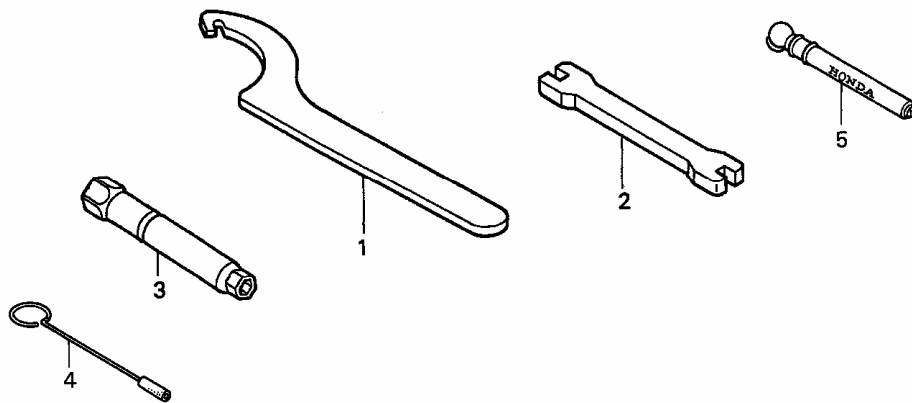

Block F-28 FRAME BODY

Refnr	Part Number	Part Description	Unit Qty	Repair Qty	Price SEK (excl. VAT)
1	50010-KSC-000	BODY SET, FRAME	001	0,00	0,00
2	50126-KRN-000	STAY, COUPLER	001	0,00	49,44
3	50197-KRN-000	CLIP, FUEL TUBE	001	0,00	36,47
4	50200-KSC-010	BODY COMP., RR. FRAME	001	0,00	0,00
5	50283-KSC-300	RUBBER, BATTERY	004	0,00	0,00
6	50283-MR7-300	RUBBER, SEAT RAIL	002	0,00	17,39
7	50360-KRN-000	GUARD, L. ENGINE	001	0,00	113,08
8	50370-KSC-000	GUARD, R. ENGINE	001	0,00	0,00
9	50386-130-690	CUSHION C, BATTERY	002	0,00	9,40
10	50407-KSC-000	BRACKET, R. HEAD HANGER	001	0,00	0,00
11	50408-KSC-000	BRACKET, L. HEAD HANGER	001	0,00	0,00
12	52156-353-300	COLLAR, 6X4	002	0,00	30,74
13	90101-KSC-000	BOLT, FLANGE, 10X117	001	0,00	0,00
14	90105-KRN-000	BOLT, FLANGE, 8X125	001	0,00	44,46
15	90106-KRN-000	BOLT, FLANGE, 5X12	001	0,00	12,22
16	90107-KRN-000	BOLT, FLANGE, 8X55	002	0,00	19,93
17	90109-KSC-000	BOLT, FLANGE, 10X58	001	0,00	0,00
18	90116-KW3-000	BOLT, FLANGE, 10X138	001	0,00	48,97
19	90122-KRN-000	BOLT, FLANGE, 10X26	002	0,00	19,93
20	90302-KZ3-J40	NUT, FLANGE, 10MM	003	0,00	19,74
21	90410-HC4-000	WASHER, 10MM	002	0,00	6,77
22	90511-KRN-000	WASHER, HEAD HANGER PLATE	001	0,00	51,79
23	90651-KV6-003	BAND, WIRE	002	0,00	26,60
24	90652-KT1-771	BAND, WIRE (BLACK)	003	0,00	13,07
25	93404-0601400	BOLT-WASHER, 6X14	002	0,00	4,98
26	94050-08000-	NUT, FLANGE, 8MM	002	0,00	6,30
27	96001-0601600	BOLT, FLANGE, 6X16	001	0,00	5,64