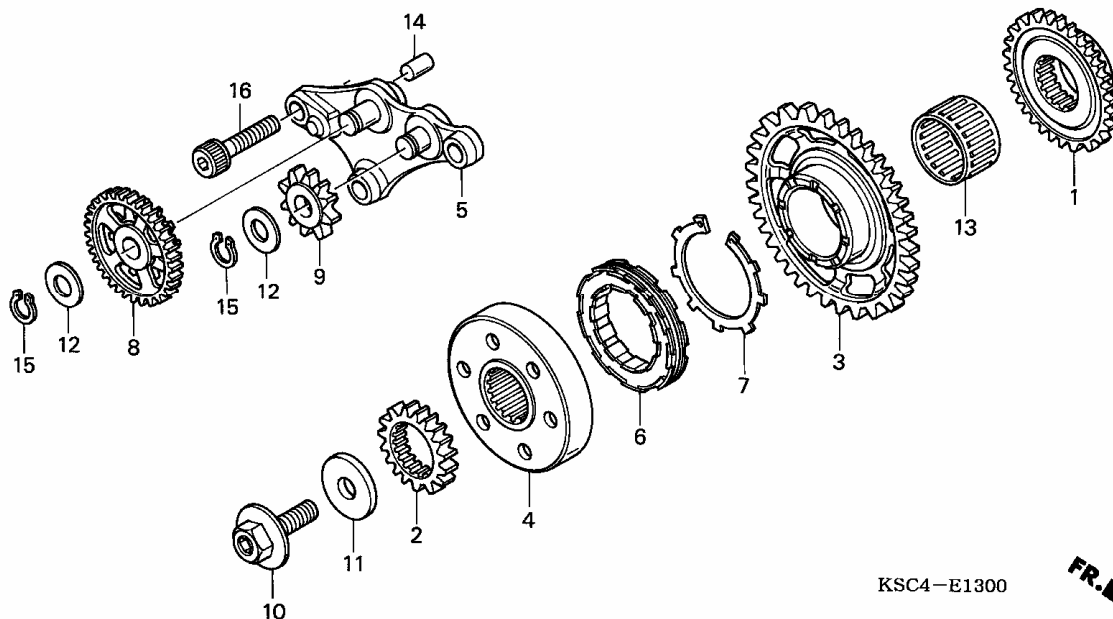

Block E-13 STARTING CLUTCH

KSC4-E1300

Refnr	Part Number	Part Description	Unit Qty	Repair Qty	Price SEK (excl. VAT)
1	13415-KRN-670	GEAR, BALANCER DRIVE (32T)	001	0,00	474,89
2	23121-KSC-670	GEAR, PRIMARY DRIVE (18T)	001	0,00	0,00
3	28110-KSC-670	GEAR COMP., STARTING DRIVEN (38T)	001	0,00	0,00
4	28115-KSC-670	OUTER, STARTING CLUTCH	001	0,00	0,00
5	28120-KSC-670	HOLDER COMP., STARTER GEAR	001	0,00	0,00
6	28125-MT7-004	CLUTCH, ONE WAY	001	0,00	676,05
7	28127-MS2-612	RING, FRICTION	001	0,00	46,44
8	28131-KSC-670	GEAR, STARTING REDUCTION	001	0,00	0,00
9	28141-KSC-670	GEAR, STARTING IDLE	001	0,00	0,00
10	90013-MEB-670	BOLT, SPECIAL, 12X28	001	0,00	53,58
11	90402-KW6-960	WASHER, PLAIN, 12MM	001	0,00	46,62
12	90452-166-600	WASHER, THRUST, 12MM	002	0,00	7,61
13	91025-KT7-003	BEARING, NEEDLE, 30X37X20	001	0,00	187,06
14	94303-08140-	DOWEL PIN, 8X14	001	0,00	9,12
15	94510-12000-	CIRCLIP, EXTERNAL, 12MM	002	0,00	3,95
16	96600-0802800	BOLT, SOCKET, 8X28	003	0,00	9,12