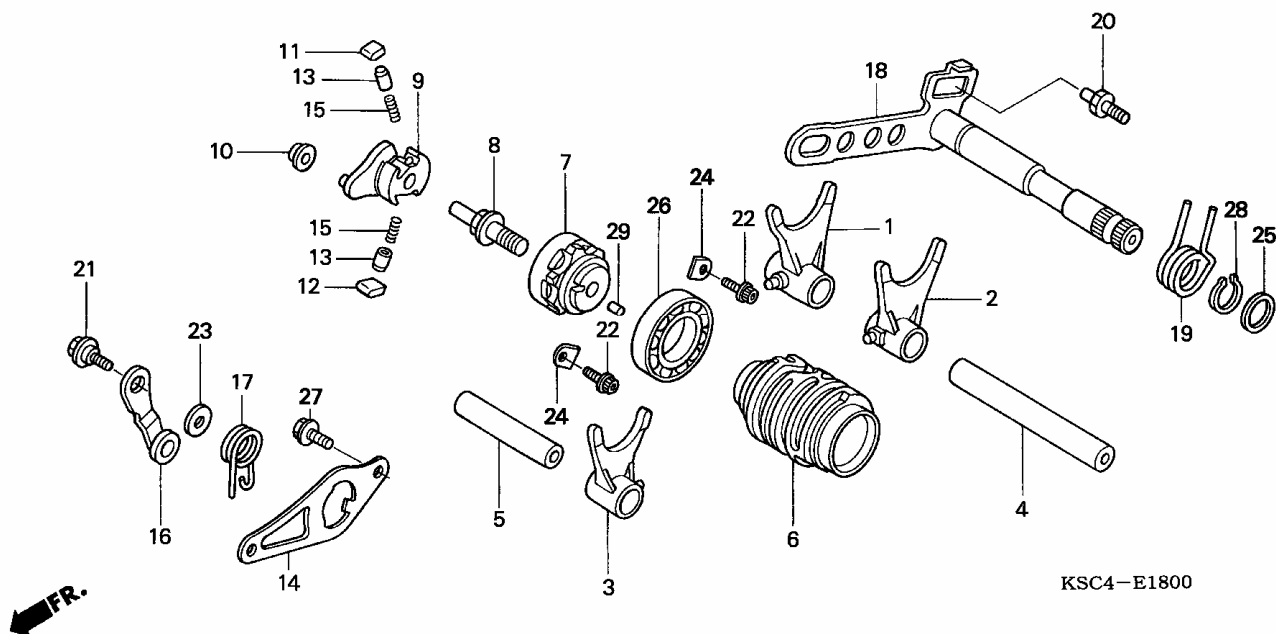

Block E-18 GEARSHIFT DRUM

Refnr	Part Number	Part Description	Unit Qty	Repair Qty	Price SEK (excl. VAT)
1	24211-KSC-670	FORK, R. GEARSHIFT	001	0,00	0,00
2	24221-KSC-670	FORK, L. GEARSHIFT	001	0,00	0,00
3	24231-KSC-670	FORK C, GEARSHIFT	001	0,00	0,00
4	24241-KSC-670	SHAFT A, SHIFT FORK	001	0,00	0,00
5	24242-KSC-670	SHAFT B, SHIFT FORK	001	0,00	0,00
6	24311-KSC-670	DRUM, GEARSHIFT	001	0,00	0,00
7	24312-KA3-741	CENTER, GEARSHIFT DRUM	001	0,00	327,59
8	24315-HA0-000	PIN, SHIFTER	001	0,00	63,64
9	24321-KZ4-620	SHIFTER, DRUM	001	0,00	302,59
10	24322-MM4-000	COLLAR, SHIFTER	001	0,00	19,93
11	24324-KA3-711	PAWL A, RATCHET	001	0,00	49,91
12	24325-KA3-711	PAWL B, RATCHET	001	0,00	49,91
13	24326-KBH-901	PLUNGER, PAWL	002	0,00	31,11
14	24328-KRN-670	PLATE, GUIDE	001	0,00	84,51
15	24329-KA3-740	SPRING, PAWL PLUNGER	002	0,00	15,04
16	24430-KA3-740	STOPPER COMP., DRUM	001	0,00	109,60
17	24435-KZ4-690	SPRING, DRUM STOPPER	001	0,00	25,10
18	24610-KRN-670	SPINDLE COMP., GEARSHIFT	001	0,00	461,63
19	24651-MEB-670	SPRING, GEARSHIFT RETURN	001	0,00	23,12
20	24652-HA0-000	PIN, GEARSHIFT RETURN SPRING	001	0,00	30,74
21	90022-MG8-000	PIVOT, SHIFT DRUM STOPPER ARM	001	0,00	7,43
22	90071-MF5-000	BOLT, FLANGE SOCKET, 6X14	002	0,00	21,71
23	90435-HB3-000	WASHER, 6.1MM	001	0,00	20,30
24	90441-KA4-700	PLATE, BEARING HOLDER	002	0,00	18,24
25	90451-155-000	WASHER, 14MM	001	0,00	10,25
26	91004-KY4-900	BEARING, RADIAL BALL, 6905U	001	0,00	96,63
27	93301-060160A	BOLT, HEX., 6X16	002	0,00	4,51
28	94510-14000-	CIRCLIP, EXTERNAL, 14MM	001	0,00	4,51
29	96220-40080-	ROLLER, 4X8	001	0,00	4,51