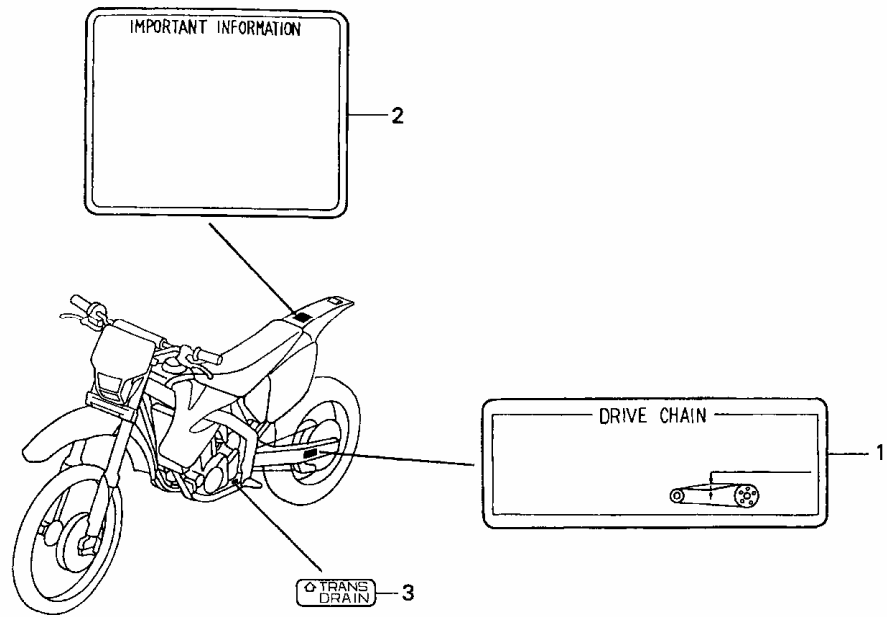

Block F-30 CAUTION LABEL

KSC3-F3000

Refnr	Part Number	Part Description	Unit Qty	Repair Qty	Price SEK (excl. VAT)
1	87507-KZ3-B10	LABEL, DRIVE CHAIN	001	0,00	37,60
1	87507-KZ3-B90	LABEL, DRIVE CHAIN (FRENCH)	001	0,00	37,60
2	87560-GBF-770	MARK, CAUTION	001	0,00	24,25
2	87560-ML3-970	MARK, CAUTION (FRENCH)	001	0,00	36,57
3	87564-KRN-000	LABEL, TRANSMISSION DRAIN	001	0,00	6,20