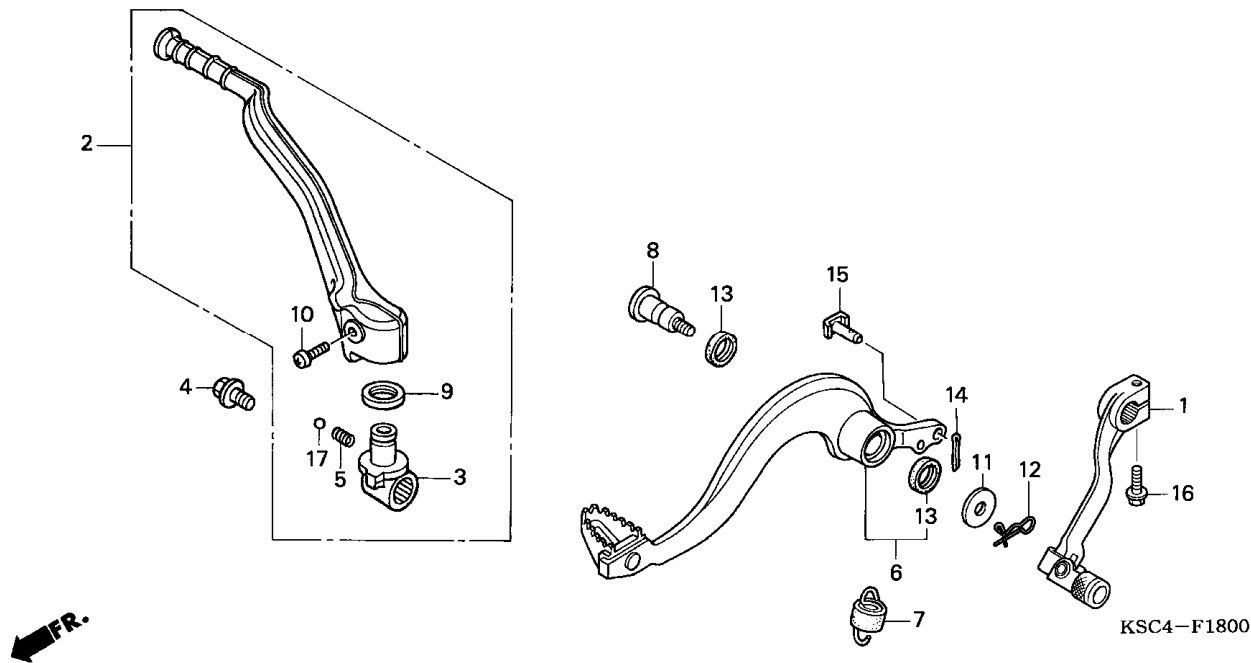

Block F-18 PEDAL/KICK STARTER ARM

Refnr	Part Number	Part Description	Unit Qty	Repair Qty	Price SEK (excl. VAT)
1	24700-KRN-000	PEDAL COMP., CHANGE	001	0,00	602,82
2	28300-KRN-000	ARM ASSY., KICK STARTER	001	0,00	1 002,04
3	28302-KRN-000	JOINT, KICK ARM	001	0,00	416,70
4	28306-MEN-670	BOLT, KICK JOINT	001	0,00	53,58
5	28333-KK0-000	SPRING, KICK STARTER	001	0,00	14,48
6	46510-KSC-000	PEDAL, RR. BRAKE	001	0,00	0,00
7	46511-KZ4-J00	SPRING ASSY., RR. BRAKE RETURN	001	0,00	35,63
8	46513-KSC-000	SHAFT, BRAKE PIVOT	001	0,00	0,00
9	46525-KK0-003	DUST SEAL, 17X20X2.5	001	0,00	28,01
10	90103-KRN-000	BOLT, KICK ARM	001	0,00	15,32
11	90404-MEN-670	WASHER, 26X9	001	0,00	27,82
12	90705-PFF-300	PIN, SNAP, 8MM	001	0,00	19,08
13	91251-444-000	DUST SEAL, 15X20X2.5	002	0,00	29,42
14	94201-20120-	PIN, SPLIT, 2.0X12	001	0,00	1,79
15	95015-54000-	PIN D, JOINT	001	0,00	7,71
16	96001-0602200	BOLT, FLANGE, 6X22	001	0,00	7,05
17	96211-08000-	BALL, STEEL, #8 (1/4)	001	0,00	3,38