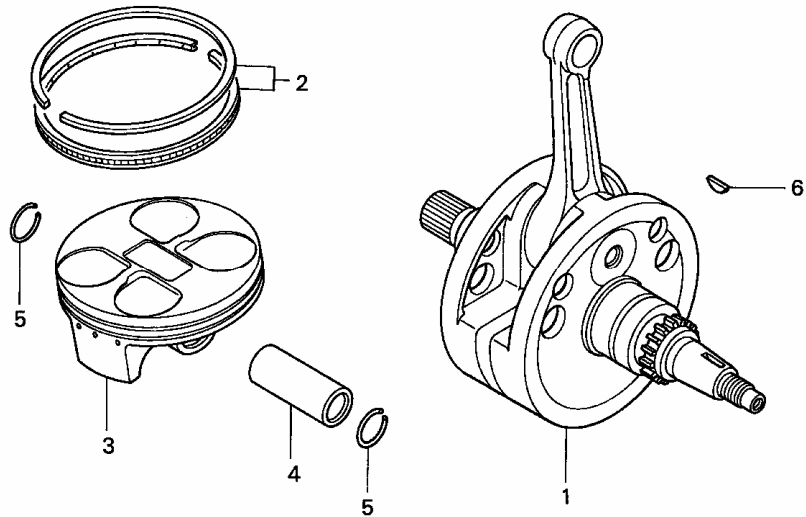

Block E-15 CRANKSHAFT/PISTON

FR.

KRN4-E1300

Refnr	Part Number	Part Description	Unit Qty	Repair Qty	Price SEK (excl. VAT)
1	13000-KSC-670	CRANKSHAFT COMP.	001	0,00	0,00
2	13011-KRN-670	RING SET, PISTON (STD.)	001	0,00	519,54
3	13101-KRN-670	PISTON	001	0,00	475,26
4	13111-KRN-670	PIN, PISTON	001	0,00	161,49
5	13115-KM7-700	CLIP, PISTON PIN, 16MM	002	0,00	15,04
6	13331-360-000	KEY, SPECIAL WOODRUFF, 25X14	001	0,00	22,00