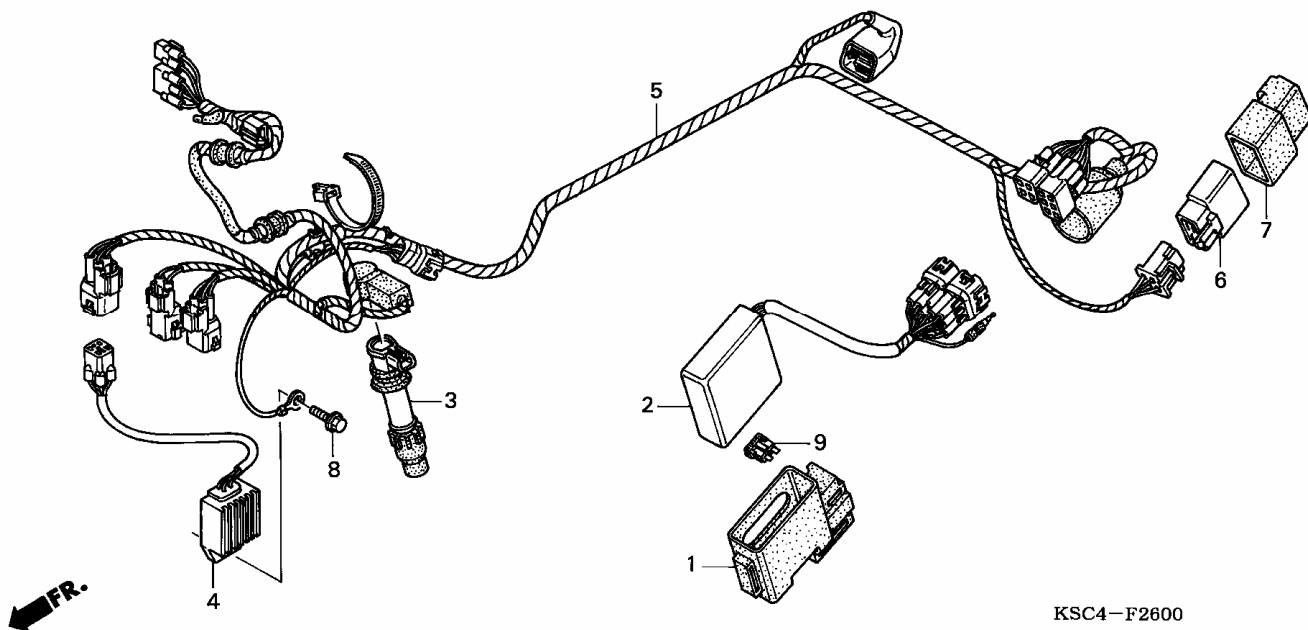

Block F-26 WIRE HARNESS

Refnr	Part Number	Part Description	Unit Qty	Repair Qty	Price SEK (excl. VAT)
1	30401-KSC-000	CUSHION, C.D.I. UNIT	001	0,00	0,00
2	30410-KSC-671	C.D.I. UNIT	001	0,00	0,00
3	30700-KRN-670	CAP ASSY., NOISE SUPPRESSOR	001	0,00	562,87
4	31600-KSC-671	RECTIFIER COMP., REGULATOR	001	0,00	0,00
5	32100-KSC-671	HARNESS, WIRE	001	0,00	0,00
6	38501-GAM-007	RELAY COMP., STARTER (MATSUSHITA)	001	0,00	271,57
7	38506-MY2-691	SUSPENSION, STARTER RELAY (MATSUSHITA)	001	0,00	52,64
8	96001-0601600	BOLT, FLANGE, 6X16	001	0,00	5,64
9	98200-31500-	FUSE, BLADE (15A)	001	0,00	4,51