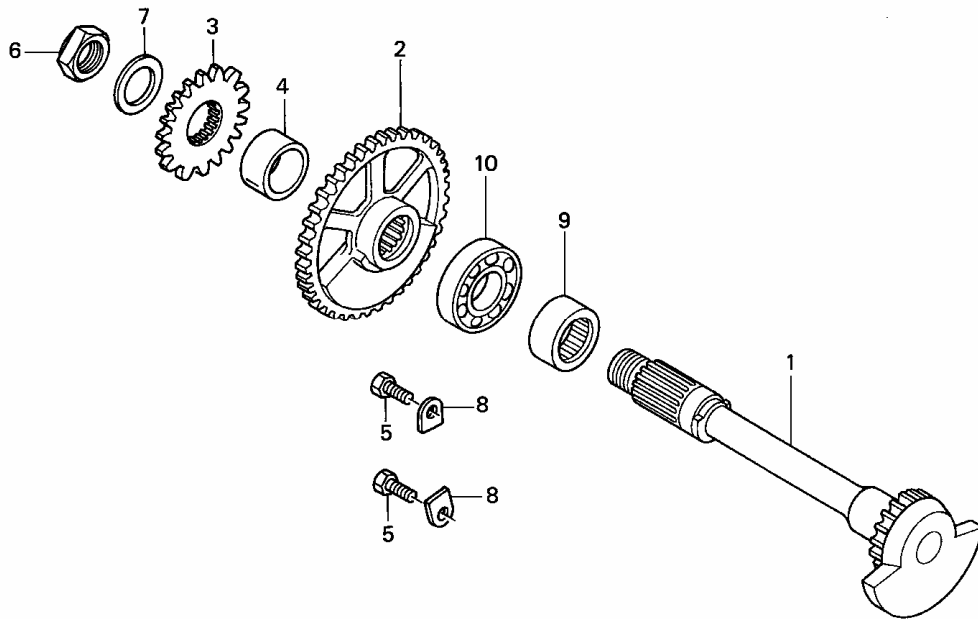

Block E-16 BALANCER

KSC4-E1600

Refnr	Part Number	Part Description	Unit Qty	Repair Qty	Price SEK (excl. VAT)
1	13420-KSC-670	SHAFT COMP., BALANCER	001	0,00	0,00
2	13422-KRN-670	GEAR, BALANCER DRIVEN (32T)	001	0,00	379,85
3	19245-KRN-670	GEAR, WATER PUMP DRIVE (19T)	001	0,00	210,18
4	19246-KSC-670	COLLAR, WATER PUMP GEAR	001	0,00	0,00
5	90038-KY4-900	BOLT, HEX., 6X16	002	0,00	6,20
6	90204-MN5-000	NUT, HEX., 14MM	001	0,00	24,44
7	90433-KE1-000	WASHER, 14MM	001	0,00	6,02
8	90441-KA4-700	PLATE, BEARING HOLDER	002	0,00	18,24
9	91004-MEB-671	BEARING, SPECIAL ROLLER, 20X32X14	001	0,00	99,08
10	91005-MEB-671	BEARING, RADIAL BALL, 6003 TMB	001	0,00	72,19