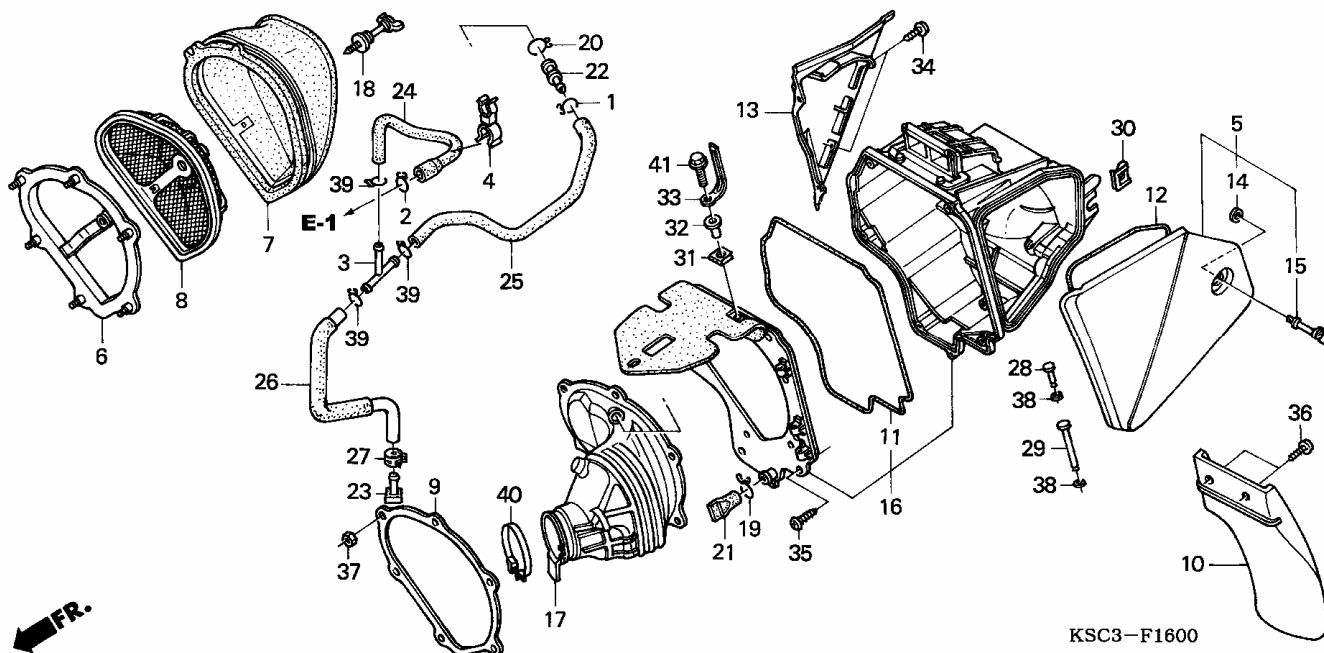

Block F-16 AIR CLEANER

Refnr	Part Number	Part Description	Unit Qty	Repair Qty	Price SEK (excl. VAT)
1	15707-634-000	CLIP, OIL DRAIN TUBE	001	0,00	19,74
2	15771-551-000	CLIP, OIL DRAIN TUBE	001	0,00	39,39
3	16959-MY1-000	JOINT, FUEL TUBE	001	0,00	85,54
4	16965-VM0-771	CLAMP, HOSE	001	0,00	0,00
5	17211-KSC-000	COVER ASSY., AIR CLEANER	001	0,00	0,00
6	17212-MEN-670	STAY, AIR CLEANER ELEMENT	001	0,00	607,05
7	17213-KSC-000	ELEMENT, AIR CLEANER	001	0,00	432,49
8	17214-MEN-670	BASE ASSY., ELEMENT	001	0,00	337,18
9	17217-MEB-770	PLATE, AIR CLEANER CASE FR.	001	0,00	98,42
10	17218-KRN-000	MUDGUARD, AIR CLEANER CASE	001	0,00	271,75
11	17218-KSC-000	SEAL, AIR CLEANER CASE	001	0,00	0,00
12	17219-KSC-000	SEAL, AIR CLEANER COVER (A)	001	0,00	0,00
13	17221-KSC-000	COVER, R. SIDE	001	0,00	0,00
14	17224-KN5-670	WASHER, AIR CLEANER COVER SETTING	001	0,00	14,19
15	17225-KN5-670	STUD, 6X21	001	0,00	41,83
16	17250-KSC-000	CASE COMP., AIR CLEANER	001	0,00	0,00
17	17253-KSC-000	TUBE, AIR CLEANER CONNECTING	001	0,00	0,00
18	17291-KSC-000	BOLT, ELEMENT SETTING	001	0,00	0,00
19	17316-MN1-670	CLIP A, BREATHER TUBE	001	0,00	16,07
20	17316-611-000	CLIP, BREATHER TUBE	001	0,00	23,88
21	17358-HA0-680	TUBE, DRAIN	001	0,00	22,00
22	17359-MAG-L00	JOINT, BREATHER TUBE	001	0,00	34,78
23	17370-419-700	PLUG, BREATHER TUBE	001	0,00	15,32
24	17372-KRN-000	TUBE A, BREATHER	001	0,00	66,36
25	17374-KRN-000	TUBE B, BREATHER	001	0,00	66,36
26	17375-KSC-000	TUBE C, BREATHER	001	0,00	0,00
27	43514-KS6-701	CLAMP, MASTER CYLINDER OIL HOSE	001	0,00	31,02
28	53189-GCS-000	PIN, BRAKE LOCK LEVER PIVOT	001	0,00	0,00
29	64308-GG2-000	PIN, VISOR HINGE	001	0,00	18,71
30	64508-KV3-000	PLATE, SPRING	001	0,00	39,01
31	90305-GK8-000	NUT, CLIP, 6MM	001	0,00	13,35
32	90501-KRN-000	COLLAR, AIR CLEANER	001	0,00	30,27
33	91413-679-000	CLIP, 2X70	001	0,00	15,42
34	93903-24380-	SCREW, TAPPING, 4X12	002	0,00	1,79
35	93903-25380-	SCREW, TAPPING, 5X16	007	0,00	4,98
36	93913-25410-	SCREW, TAPPING, 5X16 (PO)	002	0,00	1,79
37	94002-050700S	NUT, HEX., 5MM	006	0,00	5,36
38	94540-03010-	E-RING, 3MM	002	0,00	8,37
39	95002-02120-	CLIP, TUBE (B12)	003	0,00	4,51
40	95018-60321-	BAND, AIR CLEANER CONNECTING TUBE (60)	001	0,00	34,12
41	96001-0601600	BOLT, FLANGE, 6X16	001	0,00	5,64