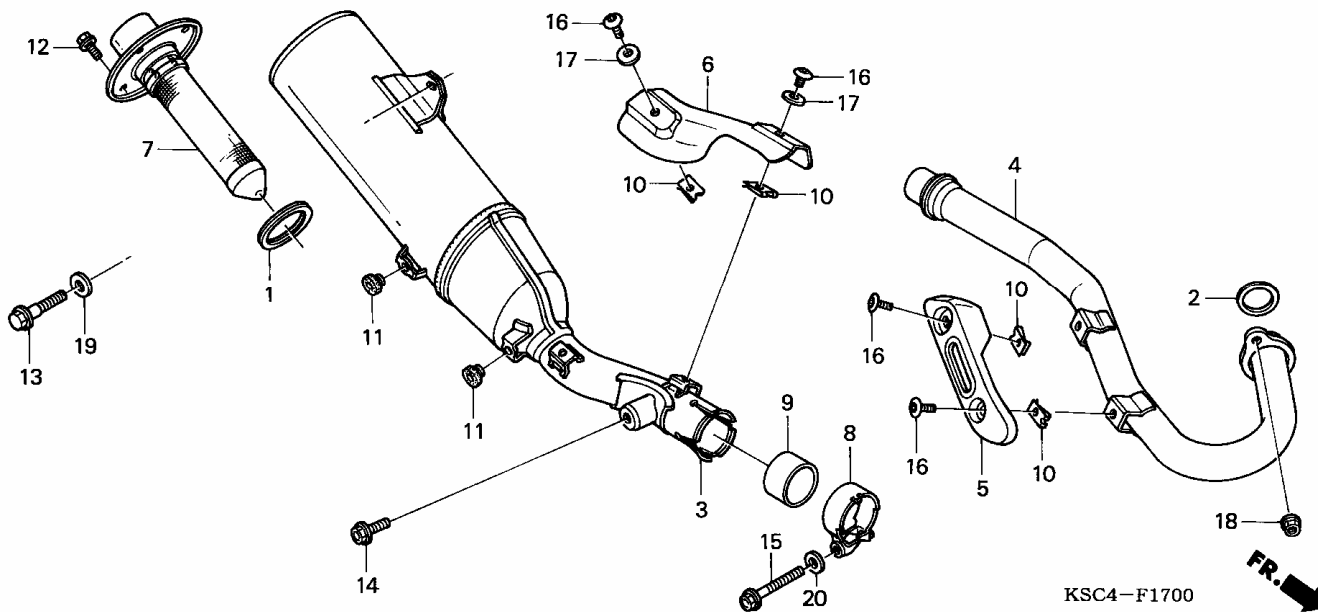

Block F-17 EXHAUST MUFFLER

Refnr	Part Number	Part Description	Unit Qty	Repair Qty	Price SEK (excl. VAT)
1	18291-KPS-900	GASKET, EX. MUFFLER	001	0,00	41,74
2	18291-MM5-860	GASKET, EX. PIPE	001	0,00	18,61
3	18310-KSC-010	MUFFLER COMP.	001	0,00	0,00
4	18320-KSC-000	PIPE COMP., EX.	001	0,00	0,00
5	18323-KRN-000	PROTECTOR, EX. PIPE	001	0,00	340,56
6	18324-KRN-000	PROTECTOR, MUFFLER	001	0,00	383,14
7	18355-KSC-000	ARRESTER ASSY.	001	0,00	0,00
8	18374-MG7-701	BAND, L. MUFFLER	001	0,00	142,97
9	18392-MK4-000	PACKING, MUFFLER	001	0,00	51,32
10	19508-KA3-710	NUT, SPRING, 6MM	004	0,00	21,71
11	83512-KA4-700	RUBBER, SIDE COVER	002	0,00	26,60
12	90101-KCE-000	BOLT, FLANGE, 6X10	004	0,00	15,04
13	90101-KZ3-J50	BOLT, FLANGE, 8X24	001	0,00	17,95
14	90123-KZ4-J40	BOLT, FLANGE, 8X18	001	0,00	21,71
15	90124-KZ4-J40	BOLT, FLANGE, 8X35	001	0,00	24,44
16	90170-MEB-670	BOLT, SPECIAL, 6MM	004	0,00	13,82
17	90406-KV3-780	WASHER, 6MM	002	0,00	11,75
18	94050-08000-	NUT, FLANGE, 8MM	002	0,00	6,30
19	94101-08000-	WASHER, PLAIN, 8MM	001	0,00	1,79
20	94102-08800-	WASHER, PLAIN, 8MM	001	0,00	3,29