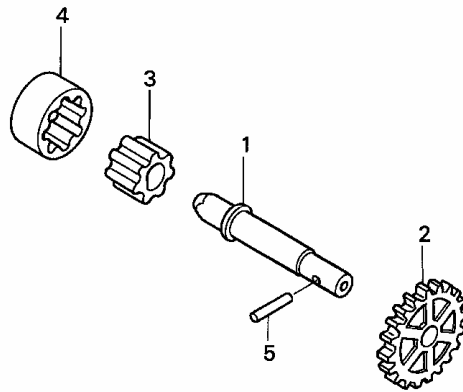

KRN4-E0800

Refnr	Part Number	Part Description	Unit Qty	Repair Qty	Price SEK (excl. VAT)
1	15111-KRN-670	SHAFT, OIL PUMP	001	0,00	196,37
2	15133-KRN-670	GEAR, OIL PUMP DRIVEN (18T)	001	0,00	223,34
3	15331-324-000	ROTOR, OIL PUMP INNER	001	0,00	63,64
4	15332-324-000	ROTOR, OIL PUMP OUTER	001	0,00	83,00
5	96220-30178-	ROLLER, 3X17.8	001	0,00	4,98