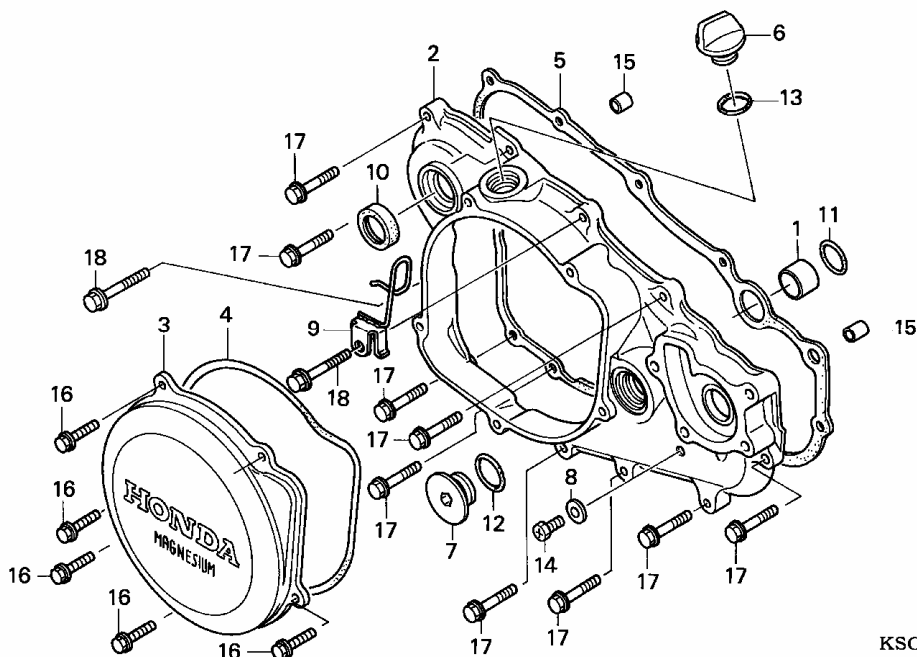

Block E-6 R. CRANKCASE COVER

KSC4-E0600

Refnr	Part Number	Part Description	Unit Qty	Repair Qty	Price SEK (excl. VAT)
1	11102-KRN-670	COLLAR, WATER PASS, 16MM	001	0,00	27,26
2	11331-KSC-670	COVER, R. CRANKCASE	001	0,00	0,00
3	11351-KSC-670	COVER, CLUTCH	001	0,00	0,00
4	11352-KRN-671	GASKET, CLUTCH COVER	001	0,00	53,77
5	11394-KRN-670	GASKET, R. COVER	001	0,00	134,33
6	15611-KA3-710	CAP, OIL FILLER	001	0,00	51,32
7	90087-KW3-000	CAP, 30MM	001	0,00	105,19
8	90463-ML7-000	WASHER, SEALING, 6.5MM	001	0,00	23,22
9	90510-KSC-671	GUIDE COMP., CLUTCH CABLE	001	0,00	0,00
10	91205-KA3-712	OIL SEAL, 16.5X25X5 (NOK)	001	0,00	31,58
11	91304-MJ0-003	O-RING, 15.8X2.4 (SHOWA)	001	0,00	18,61
12	91305-KF0-003	O-RING, 27X2 (ARAI)	001	0,00	6,86
13	91370-461-000	O-RING, 11.9X2.2	001	0,00	18,71
14	92301-060100A	BOLT, RECESSED, 6X10	001	0,00	5,36
15	94301-08140-	DOWEL PIN, 8X14	002	0,00	10,06
16	96001-0602000	BOLT, FLANGE, 6X20	005	0,00	7,71
17	96001-0602800	BOLT, FLANGE, 6X28	009	0,00	10,06
18	96001-0603500	BOLT, FLANGE, 6X35	002	0,00	7,05