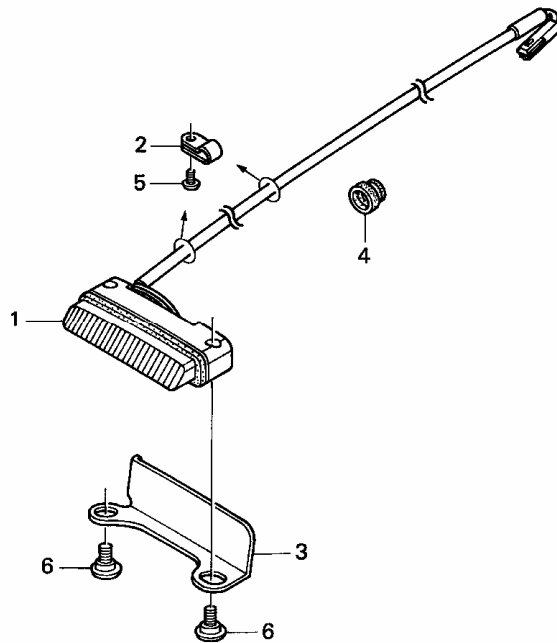

KSC4-F2400

Refnr	Part Number	Part Description	Unit Qty	Repair Qty	Price SEK (excl. VAT)
1	33701-KSC-671	TAILLIGHT UNIT	001	0,00	0,00
2	37215-KAF-008	CLAMP	002	0,00	19,18
3	80130-KSC-000	STAY, TAILLIGHT	001	0,00	0,00
4	83501-MG7-000	GROMMET, SIDE COVER	001	0,00	14,48
5	90102-SP1-003	SCREW, TAPPING, 4X8 (PO)	002	0,00	9,78
6	90380-KSC-000	SCREW, SPECIAL, 5X9.5	002	0,00	0,00