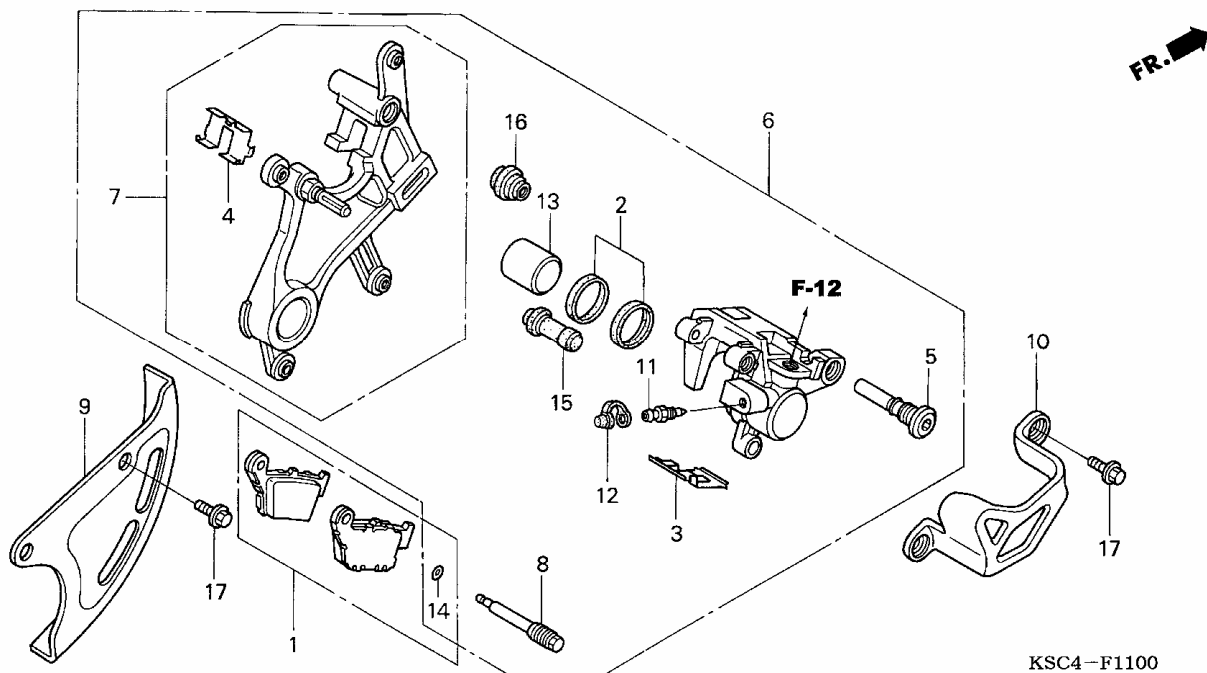

Block F-11 REAR BRAKE CALIPER

Refnr	Part Number	Part Description	Unit Qty	Repair Qty	Price SEK (excl. VAT)
1	06435-KZ4-J41	PAD SET, RR.	001	0,00	348,36
2	06451-MZ2-405	SEAL SET, PISTON	001	0,00	55,37
3	43108-KZ4-J41	SPRING, PAD	001	0,00	30,36
4	43112-KZ4-J41	RETAINER, BRACKET	001	0,00	28,48
5	43131-KW3-006	BOLT, PIN	001	0,00	27,17
6	43150-KZ4-J41	CALIPER SUB ASSY., RR. BRAKE (NISSIN)	001	0,00	2 183,62
7	43190-KZ4-J41	BRACKET SUB ASSY., RR.	001	0,00	1 138,06
8	43215-KZ4-J41	PIN, HANGER	001	0,00	40,89
9	43330-KZ4-J40	COVER, RR. DISK *TNATURAL*	001	0,00	131,22
10	43340-KZ4-J40	GUARD, RR. CALIPER *TNATURAL*	001	0,00	108,95
11	43352-568-003	SCREW, BLEEDER (NISSIN)	001	0,00	41,45
12	43353-461-771	CAP, BLEEDER	001	0,00	29,42
13	45107-MCT-006	PISTON (22 A)	001	0,00	214,04
14	45111-MAJ-G41	RING, STOPPER	001	0,00	9,31
15	45132-166-016	BOOT, PIN BUSH (NISSIN)	001	0,00	20,30
16	45133-MA3-006	BOOT B	001	0,00	29,42
17	90004-GHB-600	BOLT, FLANGE, 6X10 (NSHF)	004	0,00	21,71