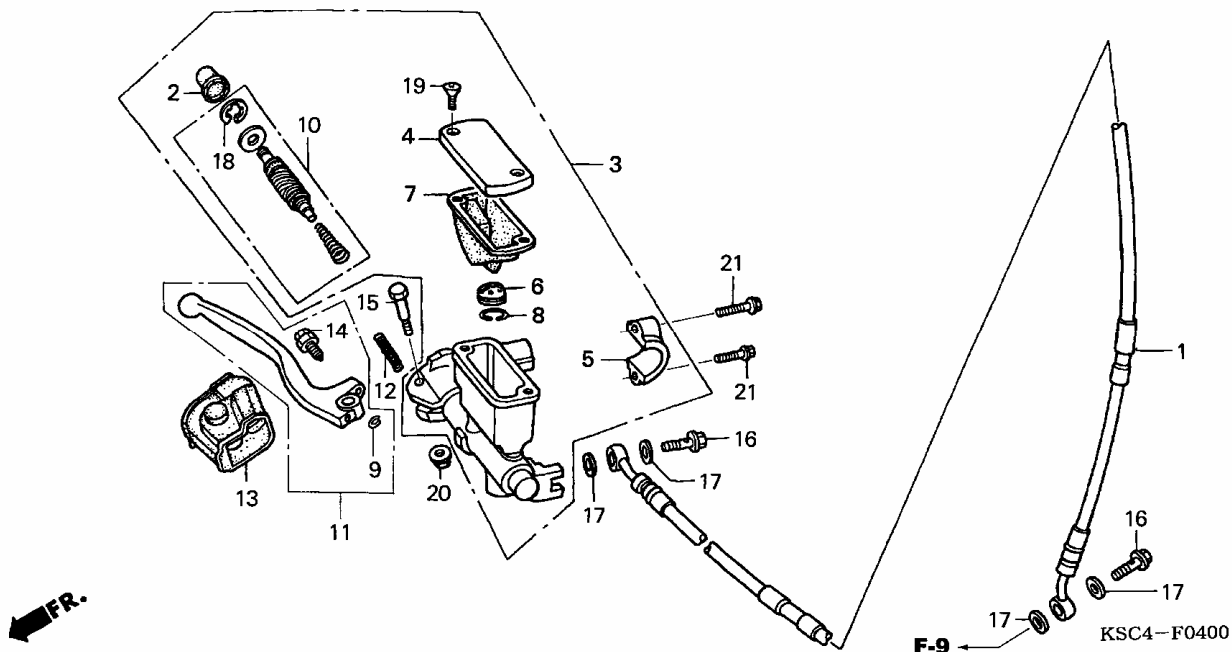

Block F-4 FR. BRAKE MASTER CYLINDER

Refnr	Part Number	Part Description	Unit Qty	Repair Qty	Price SEK (excl. VAT)
1	45125-KSC-000	HOSE COMP., FR. BRAKE	001	0,00	0,00
2	45504-KN5-006	BOOT COMP.	001	0,00	49,35
3	45510-KCE-671	CYLINDER SUB ASSY., FR. BRAKE MASTER (NISSIN)	001	0,00	1 931,14
4	45513-KCE-671	CAP, MASTER CYLINDER	001	0,00	126,99
5	45517-GW0-751	HOLDER, MASTER CYLINDER	001	0,00	84,88
6	45518-KA3-731	SEPARATOR COMP.	001	0,00	59,60
7	45520-KA3-731	DIAPHRAGM	001	0,00	57,43
8	45523-KA3-731	RING	001	0,00	13,35
9	45523-MEB-003	RING	001	0,00	6,77
10	45530-KCE-671	PISTON SET, MASTER CYLINDER	001	0,00	373,65
11	53170-MEB-003	LEVER SET, R. HANDLE	001	0,00	169,67
12	53174-KN5-006	SPRING, BRAKE LEVER	001	0,00	16,07
13	53176-ML3-791	COVER, R. HANDLE LEVER	001	0,00	52,55
14	90111-MEB-003	BOLT SET, ADJUSTING	001	0,00	30,74
15	90114-166-006	BOLT, HANDLE LEVER PIVOT	001	0,00	25,00
16	90145-MS9-612	BOLT, OIL, 10X22	002	0,00	57,34
17	90545-300-000	WASHER, OIL BOLT	004	0,00	15,04
18	90651-MA5-671	CIRCLIP	001	0,00	11,28
19	93600-040121G	SCREW, FLAT, 4X12	002	0,00	3,67
20	94050-06000-	NUT, FLANGE, 6MM	001	0,00	6,30
21	96001-0602200	BOLT, FLANGE, 6X22	002	0,00	7,05