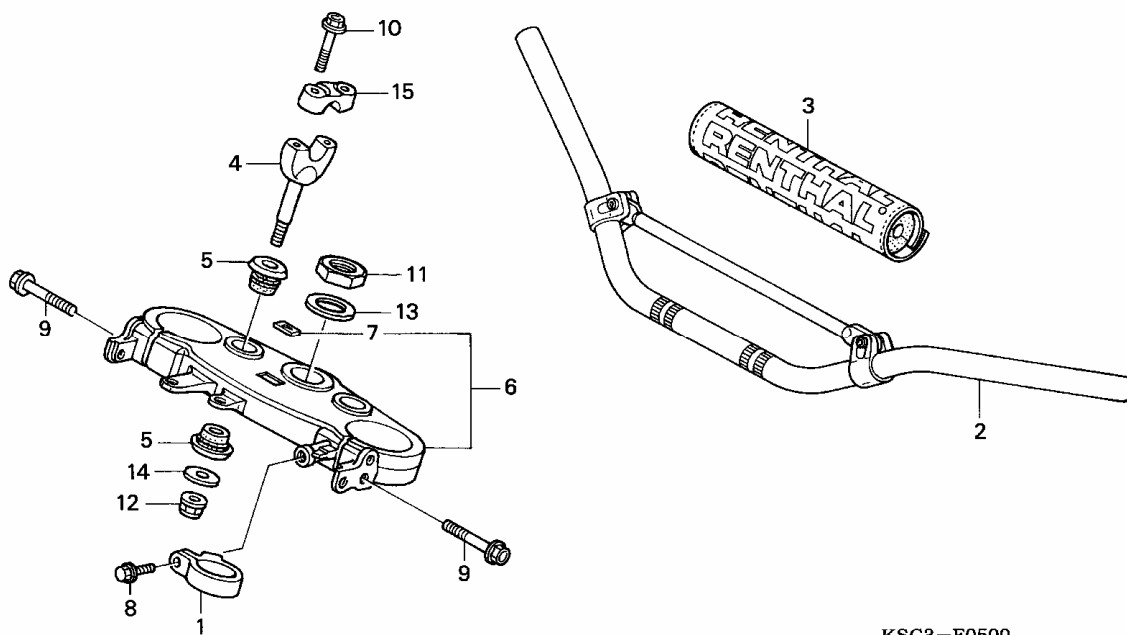

Block F-5 HANDLE PIPE/TOP BRIDGE

KSC3-F0500

Refnr	Part Number	Part Description	Unit Qty	Repair Qty	Price SEK (excl. VAT)
1	45468-KS7-830	GUIDE, FR. BRAKE HOSE	001	0,00	89,58
2	53100-MEN-670	PIPE, STEERING HANDLE	001	0,00	1 168,61
3	53121-MEN-670	PROTECTOR, HANDLE	001	0,00	320,54
4	53132-KZ4-J20	HOLDER, HANDLE UNDER	002	0,00	154,63
4	53132-KA3-831	HOLDER, HANDLE UNDER	(2)	0,00	202,85
5	53133-KA3-832	CUSHION, HANDLE PIPE	004	0,00	24,44
6	53300-KSC-000	BRIDGE COMP., FORK TOP	001	0,00	0,00
7	86150-KPG-901	EMBLEM, PRODUCT	001	0,00	18,14
8	90106-MJ0-000	BOLT, FLANGE, 6X16	001	0,00	13,72
9	90107-KZ4-J40	BOLT, FLANGE, 8X45	004	0,00	22,65
10	90124-KZ4-J40	BOLT, FLANGE, 8X35	004	0,00	24,44
11	90304-KZ4-J30	NUT, STEERING STEM	001	0,00	52,73
12	90306-KZ4-711	NUT, U, 10MM	002	0,00	18,24
13	90503-KZ4-J40	WASHER, STEERING STEM	001	0,00	14,95
14	90507-KA3-830	WASHER, PLAIN, 10MM	002	0,00	11,84
15	95014-22100-	HOLDER B1, HANDLE PIPE UPPER	002	0,00	101,43