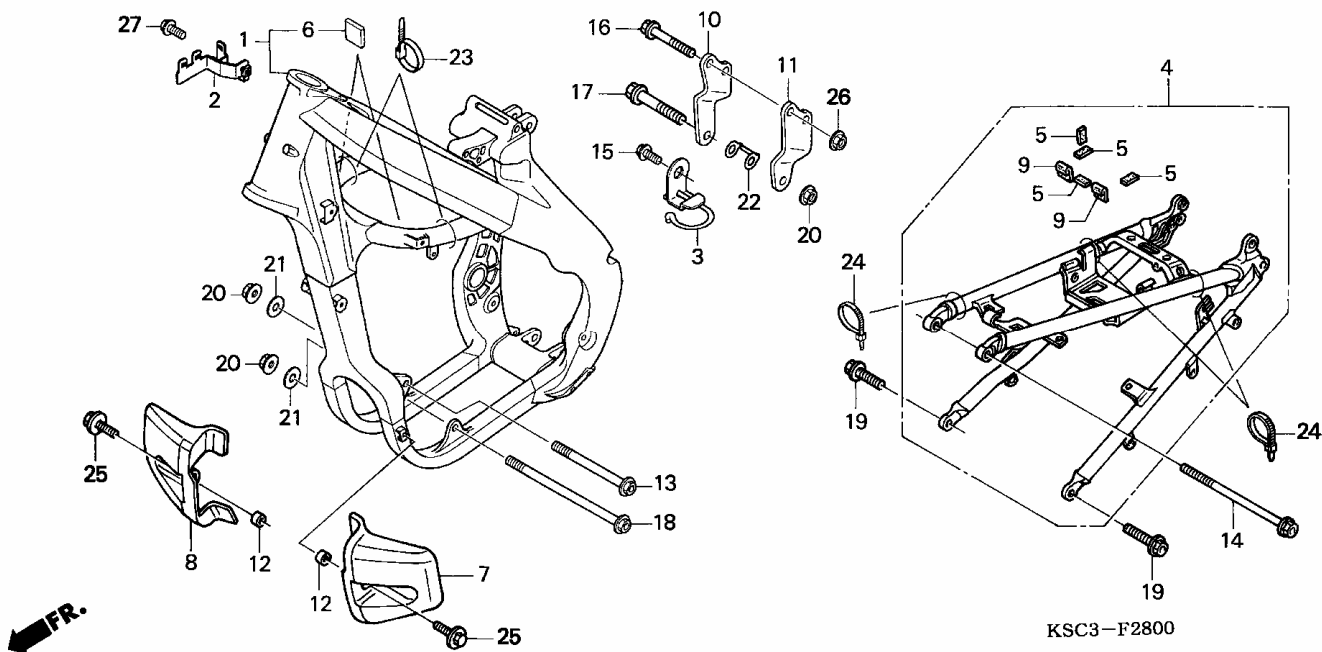

Block F-28 FRAME BODY

Refnr	Part Number	Part Description	Unit Qty	Repair Qty	Price SEK (excl. VAT)
1	50010-KSC-000	BODY SET, FRAME	001	0,00	0,00
2	50126-KRN-000	STAY, COUPLER	001	0,00	49,44
3	50197-KRN-000	CLIP, FUEL TUBE	001	0,00	36,47
4	50200-KSC-010	BODY COMP., RR. FRAME	001	0,00	0,00
5	50283-KSC-300	RUBBER, BATTERY	004	0,00	0,00
6	50283-MR7-300	RUBBER, SEAT RAIL	002	0,00	17,39
7	50360-KRN-000	GUARD, L. ENGINE	001	0,00	113,08
8	50370-KSC-000	GUARD, R. ENGINE	001	0,00	0,00
9	50386-130-690	CUSHION C, BATTERY	002	0,00	9,40
10	50407-KSC-000	BRACKET, R. HEAD HANGER	001	0,00	0,00
11	50408-KSC-000	BRACKET, L. HEAD HANGER	001	0,00	0,00
12	52156-353-300	COLLAR, 6X4	002	0,00	30,74
13	90101-KSC-000	BOLT, FLANGE, 10X117	001	0,00	0,00
14	90105-KRN-000	BOLT, FLANGE, 8X125	001	0,00	44,46
15	90106-KRN-000	BOLT, FLANGE, 5X12	001	0,00	12,22
16	90107-KRN-000	BOLT, FLANGE, 8X55	002	0,00	19,93
17	90109-KSC-000	BOLT, FLANGE, 10X58	001	0,00	0,00
18	90116-KW3-000	BOLT, FLANGE, 10X138	001	0,00	48,97
19	90122-KRN-000	BOLT, FLANGE, 10X26	002	0,00	19,93
20	90302-KZ3-J40	NUT, FLANGE, 10MM	003	0,00	19,74
21	90410-HC4-000	WASHER, 10MM	002	0,00	6,77
22	90511-KRN-000	WASHER, HEAD HANGER PLATE	001	0,00	51,79
23	90651-KV6-003	BAND, WIRE	002	0,00	26,60
24	90652-KT1-771	BAND, WIRE (BLACK)	003	0,00	13,07
25	93404-0601400	BOLT-WASHER, 6X14	002	0,00	4,98
26	94050-08000-	NUT, FLANGE, 8MM	002	0,00	6,30
27	96001-0601600	BOLT, FLANGE, 6X16	001	0,00	5,64