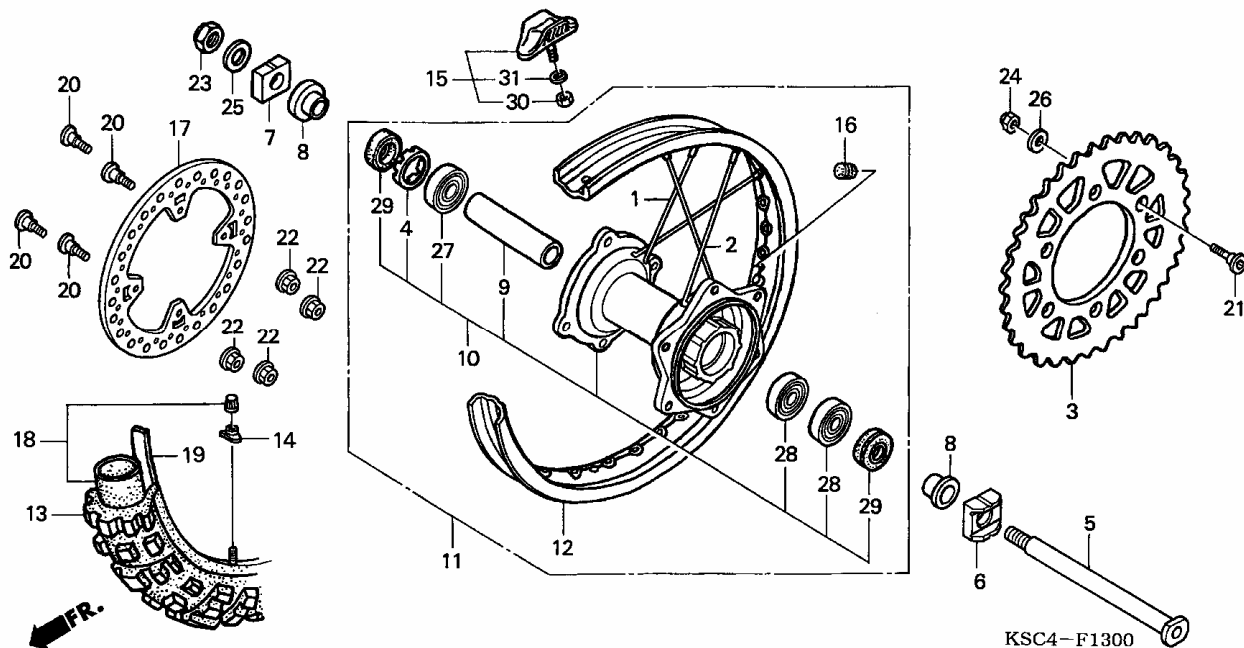

Block F-13 REAR WHEEL

Refnr	Part Number	Part Description	Unit Qty	Repair Qty	Price SEK (excl. VAT)
1	06420-KSC-000	SPOKE SET, RR. INSIDE	016	0,00	0,00
2	06421-KSC-000	SPOKE SET, RR. OUTSIDE	016	0,00	0,00
3	41204-KZ4-J30	SPROCKET, FINAL DRIVEN (53T)	001	0,00	793,74
3	41201-KSR-J00	SPROCKET, FINAL DRIVEN (54T)	(1)	0,00	751,34
3	41203-KZ4-J30	SPROCKET, FINAL DRIVEN (52T)	(1)	0,00	899,49
4	41231-KZ4-J20	RETAINER, RR. WHEEL BEARING	001	0,00	119,76
5	42301-KZ4-J40	AXLE, RR. WHEEL	001	0,00	564,94
6	42305-KZ4-J40	COLLAR, L. RR. AXLE	001	0,00	125,40
7	42306-KZ4-J20	COLLAR, R. RR. AXLE	001	0,00	116,28
8	42311-KZ4-J40	COLLAR, RR. WHEEL SIDE	002	0,00	126,62
9	42620-KZ4-J20	COLLAR, RR. WHEEL DISTANCE	001	0,00	221,93
10	42635-MEN-000	HUB SUB ASSY., RR. WHEEL	001	0,00	2 533,86
11	42650-KSC-000	WHEEL SUB ASSY., RR.	001	0,00	0,00
12	42701-KSC-003	RIM, RR. WHEEL (18X2.15)	001	0,00	0,00
13	42711-KSC-004	TIRE, RR. (DUNLOP) (100/100-18 59M D756)	001	0,00	0,00
14	42714-KA3-710	CAP, VALVE	001	0,00	58,28
15	42715-MA0-770	STOPPER, BEAD (2.15)	001	0,00	301,36
16	42717-329-000	CAP, RIM HOLE	001	0,00	38,07
17	43351-KZ4-J40	DISK, RR. BRAKE	001	0,00	1 384,24
18	44712-300-004	TUBE, TIRE (3.25/3.50-19) (DUNLOP)	001	0,00	421,78
19	44713-300-004	FLAP, TIRE (DUNLOP)(1.85X18)	001	0,00	49,91
20	90105-MAC-680	BOLT, DISK, 6X19	004	0,00	12,50
21	90125-KA4-000	SCREW, FLAT, 8X31	006	0,00	17,67
22	90301-473-003	NUT, U, 6MM	004	0,00	23,41
23	90305-KZ4-J20	NUT, U, 22MM	001	0,00	58,28
24	90309-ML3-791	NUT, U, 8MM	006	0,00	25,94
25	90401-KZ4-J20	WASHER, 22X35X2	001	0,00	25,10
26	90465-MC4-000	WASHER, 8MM	006	0,00	23,41
27	91051-KZ4-J21	BEARING, RADIAL BALL, 69052RS	001	0,00	158,01
28	91052-KZ4-J21	BEARING, RADIAL BALL, 6905RS	002	0,00	148,52
29	91251-KZ4-J21	DUST SEAL, 32X43X7	002	0,00	54,71
30	94001-080000S	NUT, HEX., 8MM	001	0,00	3,67
31	94111-08000-	WASHER, SPRING, 8MM	001	0,00	5,64