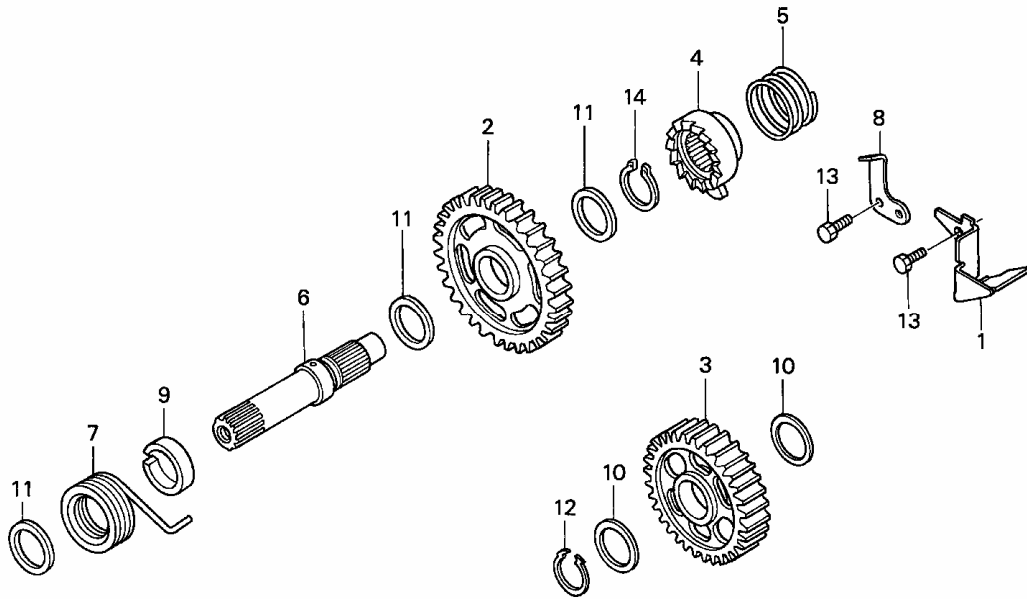

Block E-19 KICK STARTER SPINDLE

KSC4-E1900

Refnr	Part Number	Part Description	Unit Qty	Repair Qty	Price SEK (excl. VAT)
1	15201-KSC-670	PLATE, OIL GUIDE	001	0,00	0,00
2	28210-KSC-670	PINION COMP., KICK STARTER (32T)	001	0,00	0,00
3	28230-KRN-670	GEAR COMP., STARTER IDLE (30T)	001	0,00	250,51
4	28241-KA3-710	RATCHET, STARTER	001	0,00	251,07
5	28242-KA3-710	SPRING, RATCHET	001	0,00	16,07
6	28251-KZ4-000	SPINDLE, KICK STARTER	001	0,00	502,81
7	28261-KA3-710	SPRING, STARTER RETURN	001	0,00	50,57
8	28262-KS6-701	PLATE, RATCHET SLIDER	001	0,00	50,67
9	28282-KZ4-B00	COLLAR, KICK SPINDLE	001	0,00	40,04
10	90452-178-000	WASHER, THRUST, 17MM	002	0,00	19,18
11	90501-444-000	WASHER, 16.8X24	003	0,00	25,10
12	90601-001-000	CIRCLIP, EXTERNAL, 17MM	001	0,00	8,08
13	93301-060160A	BOLT, HEX., 6X16	002	0,00	4,51
14	94510-16000-	CIRCLIP, EXTERNAL, 16MM	001	0,00	4,98