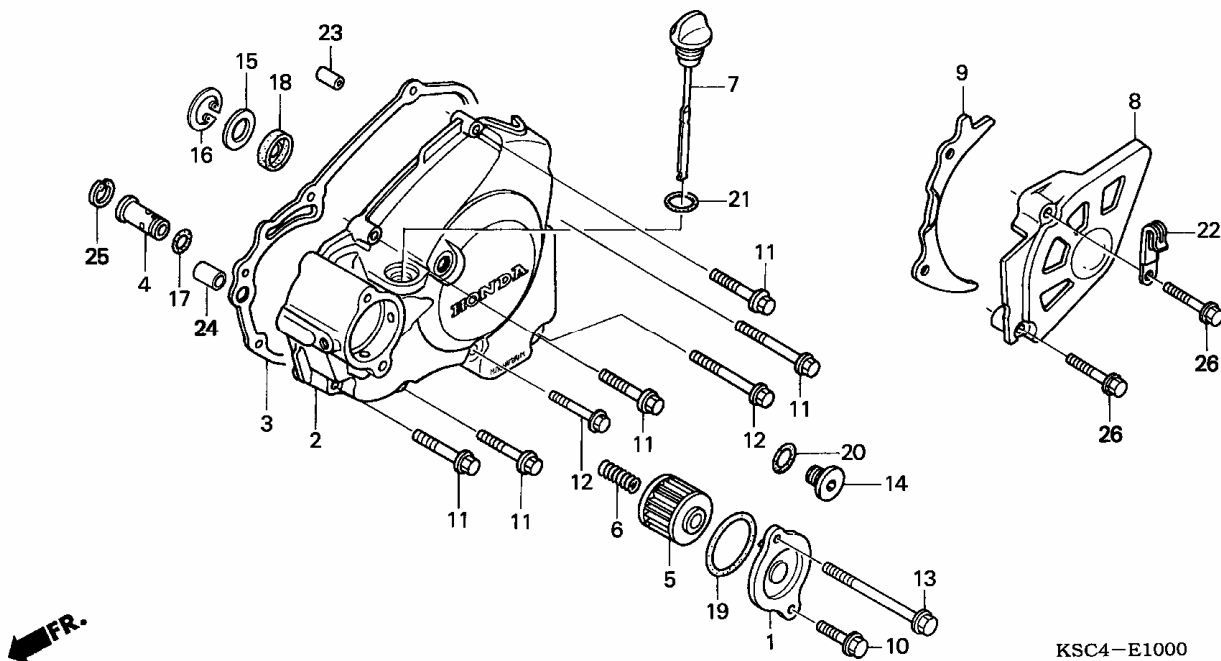

Block E-10 L. CRANKCASE COVER

Refnr	Part Number	Part Description	Unit Qty	Repair Qty	Price SEK (excl. VAT)
1	11333-KRN-670	COVER, OIL FILTER	001	0,00	209,71
2	11340-KRN-670	COVER COMP., L. CRANKCASE	001	0,00	1 570,93
3	11395-KRN-670	GASKET, L. COVER	001	0,00	72,76
4	15220-MEB-770	VALVE ASSY., RELIEF	001	0,00	162,71
5	15412-MEN-671	FILTER COMP., ENGINE OIL	001	0,00	119,66
6	15414-MEB-670	SPRING, OIL FILTER	001	0,00	24,35
7	15650-KRN-670	GAUGE, OIL LEVEL	001	0,00	101,33
8	23810-KSC-670	COVER COMP., DRIVE SPROCKET	001	0,00	0,00
9	23812-KSC-670	GUIDE, DRIVE CHAIN	001	0,00	0,00
10	90004-GHB-630	BOLT, FLANGE, 6X16 (NSHF)	001	0,00	9,31
11	90004-GHB-690	BOLT, FLANGE, 6X32 (NSHF)	005	0,00	10,25
12	90004-GHB-710	BOLT, FLANGE, 6X40 (NSHF)	002	0,00	10,81
13	90004-GHB-780	BOLT, FLANGE, 6X75 (NSHF)	001	0,00	23,97
14	90084-MEN-670	CAP, 14MM	001	0,00	73,98
15	90451-459-770	WASHER, THRUST, 13MM	001	0,00	13,35
16	90602-MEB-670	CIRCLIP, SPECIAL INTERNAL, 24MM	001	0,00	19,74
17	90751-GK1-003	O-RING, 8.5X1.7	001	0,00	9,02
18	91204-KRN-671	OIL SEAL, 10X21X5	001	0,00	31,11
19	91302-PA9-003	O-RING, 39.8X2.2 (ARAI)	001	0,00	31,21
20	91303-377-000	O-RING, 13.8X2.5	001	0,00	26,60
21	91307-035-000	O-RING, 18X3	001	0,00	11,47
22	91410-679-000	CLIP, 2X60	001	0,00	43,62
23	94301-08140-	DOWEL PIN, 8X14	001	0,00	10,06
24	94301-10160-	DOWEL PIN, 10X16	001	0,00	11,84
25	94520-14000-	CIRCLIP, INTERNAL, 14MM	001	0,00	3,67
26	96001-0603007	BOLT, FLANGE, 6X30	002	0,00	9,12