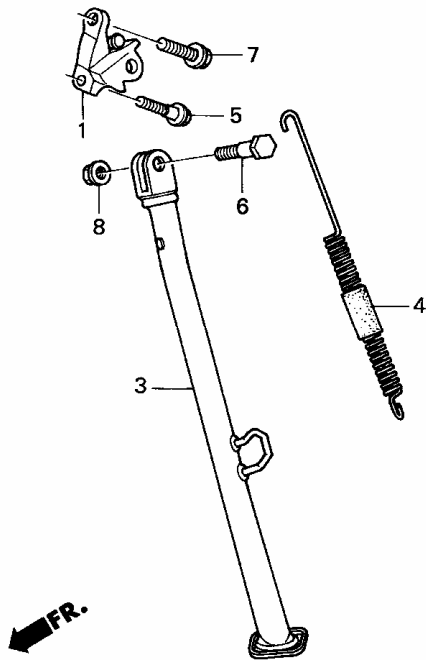

Block F-20 STAND

KSC3-F2000

Refnr	Part Number	Part Description	Unit Qty	Repair Qty	Price SEK (excl. VAT)
1	50125-KSC-000	BRACKET, SIDE STAND	001	0,00	0,00
2	50500-KA3-820	STAND COMP., MAIN	(1)	0,00	1 465,55
3	50530-KSC-000	BAR, SIDE STAND	001	0,00	0,00
4	50540-KSC-000	SPRING ASSY., SIDE STAND	001	0,00	0,00
5	90101-KZ3-J50	BOLT, FLANGE, 8X24	001	0,00	17,95
6	90108-MJ0-000	BOLT, SIDE STAND PIVOT	001	0,00	46,06
7	90122-MEN-670	BOLT, (SH) 10X24	001	0,00	19,93
8	90304-GE8-003	NUT, U, 10MM	001	0,00	24,82