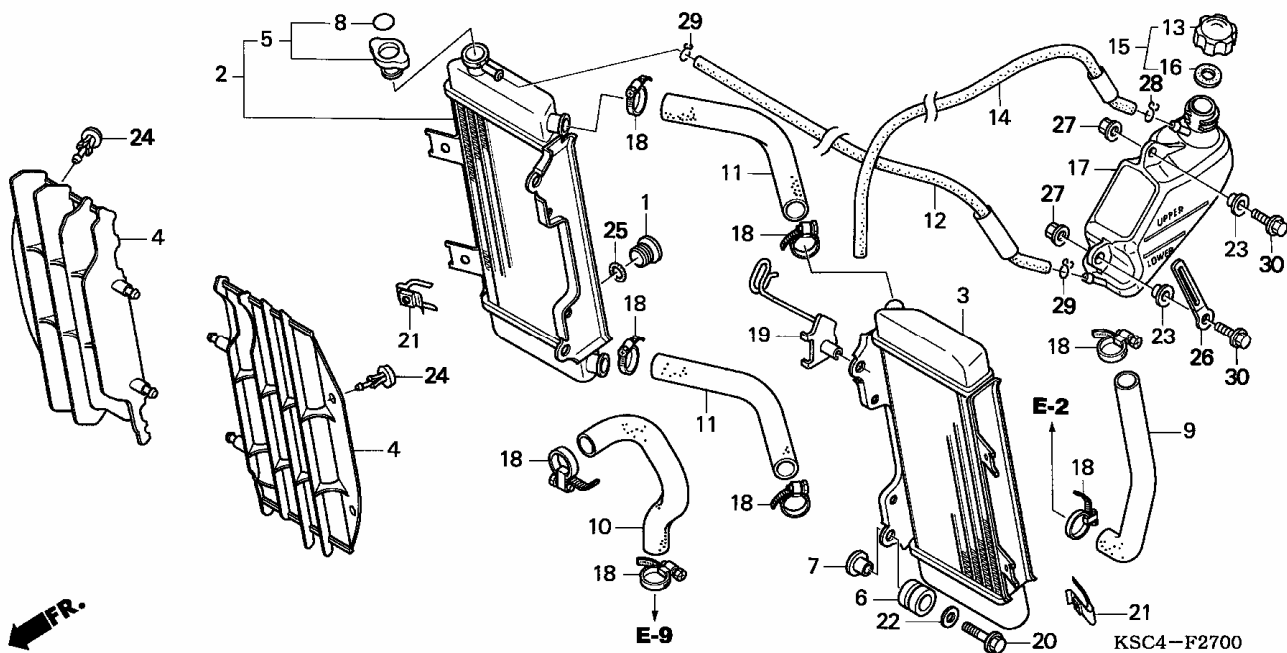

Block F-27 RADIATOR

Refnr	Part Number	Part Description	Unit Qty	Repair Qty	Price SEK (excl. VAT)
1	12206-881-310	BOLT, SEALING, 16MM	001	0,00	0,00
2	19010-KSC-640	RADIATOR, R.	001	0,00	0,00
3	19015-KRN-003	RADIATOR, L.	001	0,00	2 239,36
4	19033-KRN-000	GRILLE, RADIATOR	002	0,00	263,20
5	19037-KRN-640	CAP COMP., RADIATOR	001	0,00	222,78
6	19051-KRN-000	RUBBER, RADIATOR MOUNTING	004	0,00	22,18
7	19052-MAC-680	COLLAR, RADIATOR MOUNTING	003	0,00	22,37
8	19055-KRN-640	SEAL, RADIATOR CAP	001	0,00	35,91
9	19061-KRN-000	HOSE A, WATER	001	0,00	102,37
10	19062-KRN-000	HOSE B, WATER	001	0,00	74,45
11	19064-KRN-000	HOSE D, WATER	002	0,00	55,84
12	19104-KSC-000	TUBE, RADIATOR BREATHER	001	0,00	0,00
13	19104-ME9-000	CAP, RESERVE TANK	001	0,00	74,45
14	19105-KSC-000	TUBE, RADIATOR DRAIN	001	0,00	0,00
15	19105-MG8-000	CAP ASSY., RESERVE TANK	001	0,00	61,66
16	19107-MG8-000	PACKING, RESERVE TANK	001	0,00	8,08
17	19110-KSC-000	TANK, RADIATOR RESERVE	001	0,00	0,00
18	19506-KS6-700	CLAMP B, WATER HOSE	008	0,00	22,75
19	50129-KSC-000	GUIDE, MAIN HARNESS	001	0,00	0,00
20	90001-GB4-000	BOLT, FLANGE, 6X23.5	004	0,00	10,43
21	90303-KRN-000	NUT, CLIP, 6MM	002	0,00	18,99
22	90403-KA3-830	WASHER, RADIATOR MOUNTING	004	0,00	8,37
23	90522-170-700	COLLAR, GEARSHIFT LEVER SETTING	002	0,00	17,77
24	90601-KSC-003	CLIP, GRILLE	002	0,00	0,00
25	91307-611-000	O-RING, 13.5X1.4	001	0,00	20,68
26	91406-166-000	CLIP, WIRE	001	0,00	18,24
27	94050-06000-	NUT, FLANGE, 6MM	002	0,00	6,30
28	95002-02080-	CLIP, TUBE (B8)	001	0,00	3,67
29	95002-02100-	CLIP, TUBE (B10)	002	0,00	4,51
30	96001-0601600	BOLT, FLANGE, 6X16	002	0,00	5,64