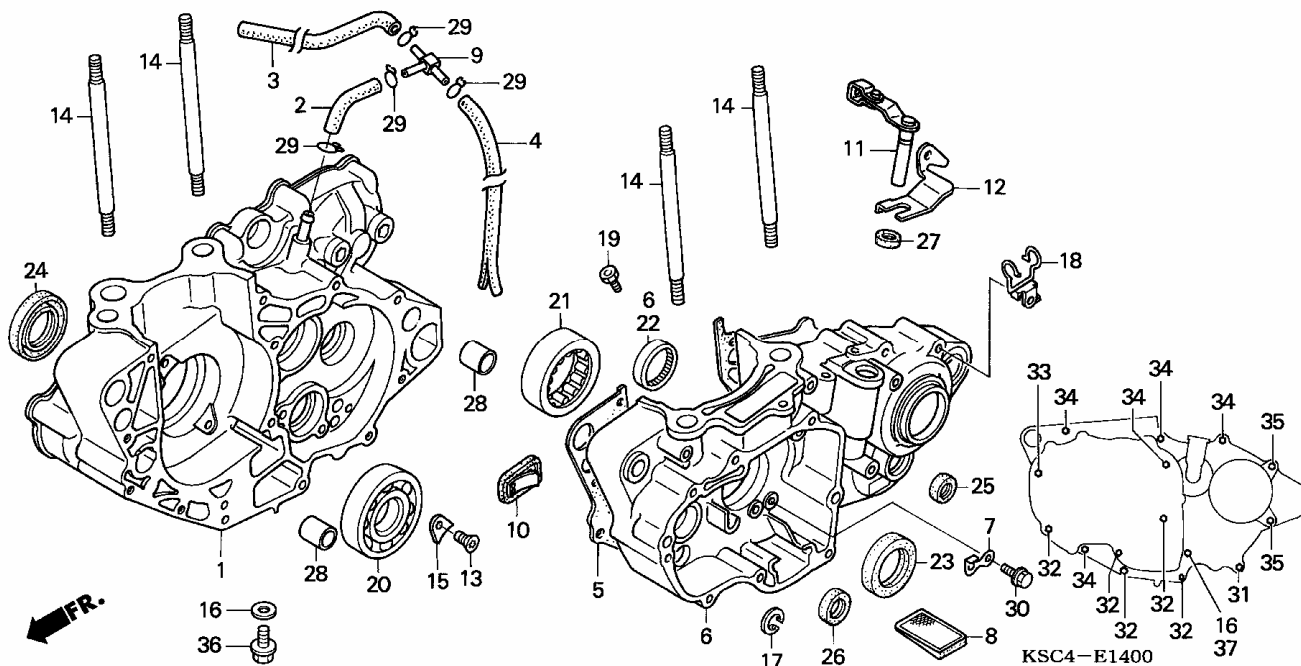

Block E-14 CRANKCASE

Refnr	Part Number	Part Description	Unit Qty	Repair Qty	Price SEK (excl. VAT)
1	11100-KSC-670	CRANKCASE COMP., R.	001	0,00	0,00
2	11105-KSC-670	TUBE A, BREATHER	001	0,00	0,00
3	11107-KSC-670	TUBE B, BREATHER	001	0,00	0,00
4	11108-KSC-670	TUBE C, BREATHER	001	0,00	0,00
5	11191-KRN-670	GASKET, CRANKCASE	001	0,00	124,17
6	11200-KSC-670	CRANKCASE COMP., L.	001	0,00	0,00
7	11206-KRN-670	PLATE, CAM CHAIN GUIDE	001	0,00	23,97
8	15421-KK0-000	SCREEN, OIL FILTER	001	0,00	61,66
9	16961-MCT-010	JOINT, THREE WAY	001	0,00	102,74
10	18601-MBW-003	VALVE COMP., REED	001	0,00	122,29
11	22810-KSC-670	LEVER COMP., CLUTCH LIFTER	001	0,00	0,00
12	22813-KRN-670	PLATE, CLUTCH LEVER	001	0,00	25,94
13	90003-KRN-670	SCREW, SPECIAL FLAT, 6X12	002	0,00	13,44
14	90031-KRN-670	BOLT, STUD, 10X135	004	0,00	49,07
15	90441-KRN-670	PLATE, BEARING HOLDER	002	0,00	22,65
16	90474-333-000	WASHER, SEALING, 8MM	002	0,00	20,77
17	90604-MEB-670	CIRCLIP, SPECIAL, 33MM	001	0,00	27,64
18	90610-MEB-670	GUIDE COMP., TUBE	001	0,00	80,46
19	90901-KRN-670	JET, OIL, #100	001	0,00	63,26
20	91001-KRN-671	BEARING, RADIAL BALL, 30X72X16	001	0,00	226,63
21	91002-KRN-671	BEARING, SPECIAL ROLLER	001	0,00	411,34
22	91022-KA4-740	BEARING, SHELL, 33X38X8 (NTN)	001	0,00	98,04
23	91201-MEB-671	OIL SEAL, 35X52X7 (ARAI)	001	0,00	113,08
24	91202-MEB-671	OIL SEAL, 39X56X7 (ARAI)	001	0,00	113,08
25	91203-KA4-771	OIL SEAL, 14X22X5 (NOK)	001	0,00	36,85
26	91203-MEB-671	OIL SEAL, 20X33X5 (ARAI)	001	0,00	41,74
27	91205-MEB-671	OIL SEAL, 12X18X3 (ARAI)	001	0,00	27,54
28	94301-14200-	DOWEL PIN, 14X20	002	0,00	11,09
29	95002-02100-	CLIP, TUBE (B10)	004	0,00	4,51
30	96001-0601200	BOLT, FLANGE, 6X12	001	0,00	7,71
31	96001-0604000	BOLT, FLANGE, 6X40	001	0,00	9,31
32	96001-0604500	BOLT, FLANGE, 6X45	005	0,00	10,90
33	96001-0606000	BOLT, FLANGE, 6X60	001	0,00	10,90
34	96001-0607000	BOLT, FLANGE, 6X70	005	0,00	8,65
35	96001-0607500	BOLT, FLANGE, 6X75	002	0,00	9,12
36	96300-0802500	BOLT, FLANGE, 8X25	001	0,00	7,71
37	96300-0807000	BOLT, FLANGE, 8X70	001	0,00	12,13