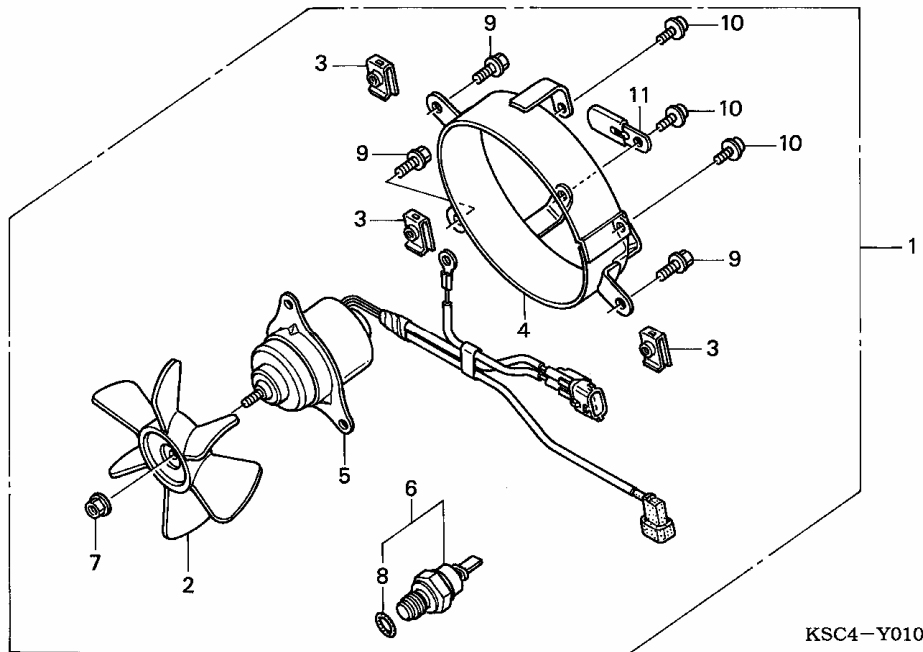

Block FOP-1 COOLING FAN

Refnr	Part Number	Part Description	Unit Qty	Repair Qty	Price SEK (excl. VAT)
1	19000-KSC-000	FAN SET, COOLING	001	0,00	0,00
2	19009-KSC-000	FAN COMP., COOLING	001	0,00	0,00
3	19014-KEA-003	NUT, SETTING	003	0,00	18,61
4	19020-KSC-300	SHROUD COMP., FAN	001	0,00	0,00
5	19030-KSC-670	MOTOR, COOLING FAN	001	0,00	0,00
6	37760-MT2-003	SWITCH ASSY., THERMO	001	0,00	496,41
7	90308-KM3-003	NUT, TOOTHED, 3MM	001	0,00	13,72
8	91307-611-000	O-RING, 13.5X1.4	001	0,00	20,68
9	93401-0601208	BOLT-WASHER, 6X12	003	0,00	7,71
10	93891-0400807	SCREW-WASHER, 4X8	003	0,00	6,02
11	94591-24000-	CLIP, WIRE, 2X40	001	0,00	11,56