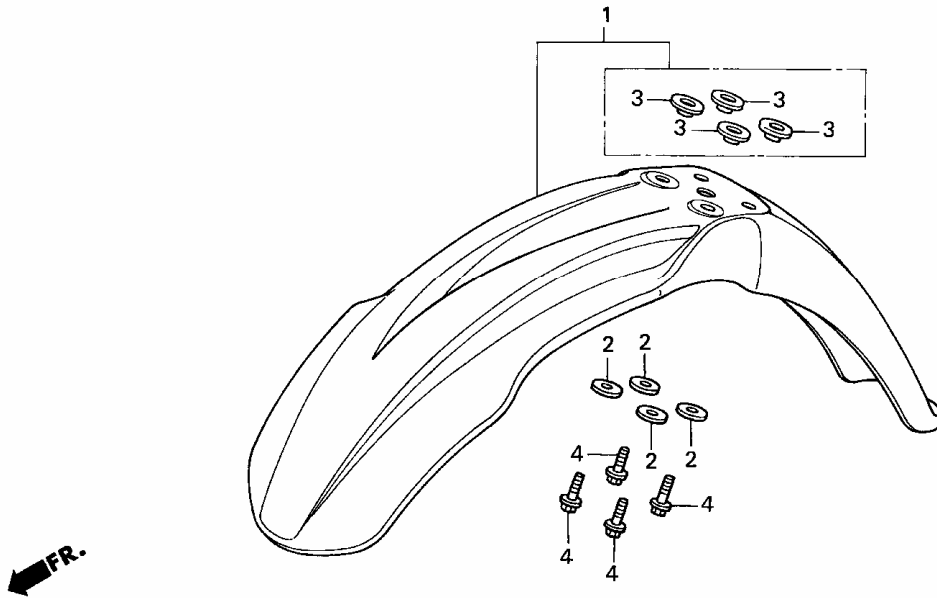

Block F-7 FRONT FENDER

KRN4-F0500

Refnr	Part Number	Part Description	Unit Qty	Repair Qty	Price SEK (excl. VAT)
1	61110-MEN-670	FENDER SUB ASSY., FR.	001	0,00	744,01
2	90506-430-000	WASHER, FENDER MOUNTING	004	0,00	26,60
3	90512-KZ4-J20	COLLAR, FR. FENDER	004	0,00	34,31
4	96001-0601600	BOLT, FLANGE, 6X16	004	0,00	5,64