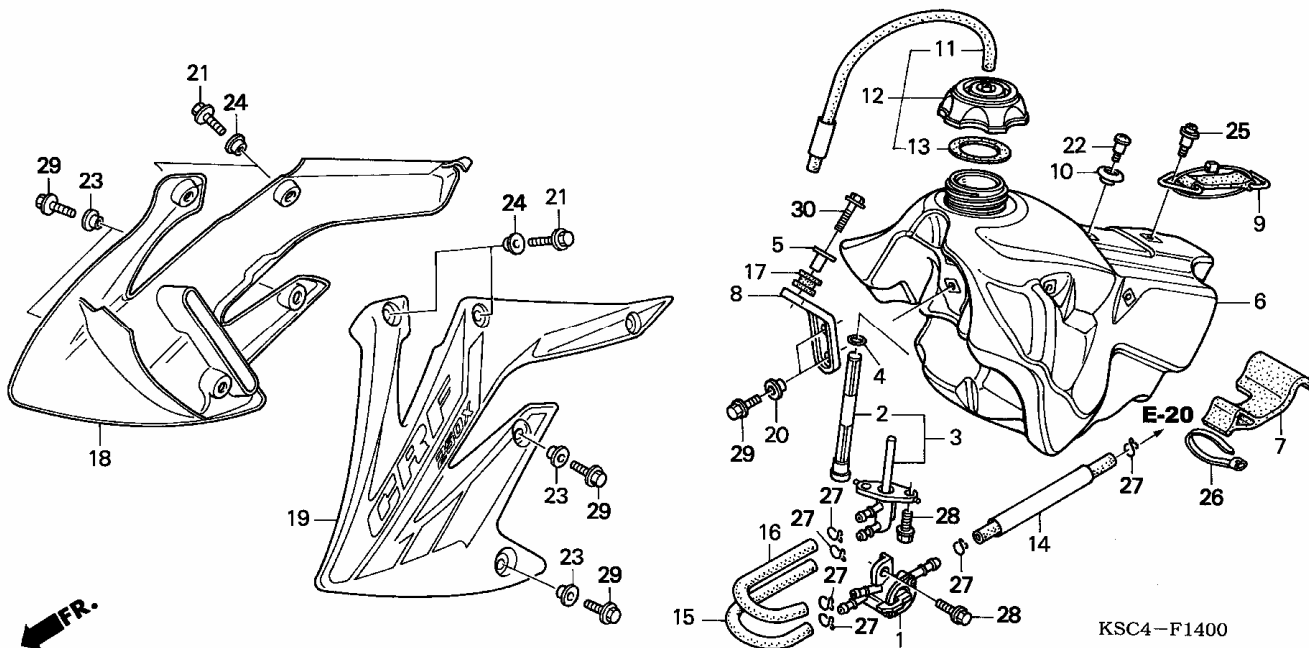

Block F-14 FUEL TANK

Refnr	Part Number	Part Description	Unit Qty	Repair Qty	Price SEK (excl. VAT)
1	16950-KSC-003	COCK ASSY., FUEL	001	0,00	0,00
2	16952-KCY-671	SCREEN SET, FUEL STRAINER	001	0,00	130,28
3	16955-KSC-003	JOINT ASSY., FUEL	001	0,00	0,00
4	16997-467-000	O-RING, 11.8X3.55	001	0,00	28,48
5	17509-KZ3-B00	COLLAR, TANK SETTING	001	0,00	41,83
6	17510-KSC-000	TANK COMP., FUEL	001	0,00	0,00
7	17512-KRN-000	RUBBER, FUEL TANK MOUNTING	001	0,00	90,99
8	17515-KSC-000	STAY, FR. TANK	001	0,00	0,00
9	17516-KZ3-B00	BAND, TANK RR.	001	0,00	80,28
10	17518-KZ4-710	COLLAR, SEAT FR.	001	0,00	26,60
11	17521-KZ4-J20	TUBE COMP., FUEL CAP BREATHER	001	0,00	47,66
12	17620-MEB-670	CAP ASSY., FUEL TANK	001	0,00	248,44
13	17624-KT1-780	PACKING, FUEL CAP	001	0,00	22,00
14	17681-KSC-000	TUBE B, FUEL	001	0,00	0,00
15	17684-KSC-000	TUBE A, FUEL MAIN	001	0,00	0,00
16	17685-KSC-000	TUBE A, FUEL RESERVE	001	0,00	0,00
17	18334-ML3-680	RUBBER, SILENCER	001	0,00	20,30
18	19071-KSC-000	SHROUD SET, R. RADIATOR (WL) *TYPE1*	001	0,00	0,00
19	19072-KSC-000	SHROUD SET, L. RADIATOR (WL) *TYPE1*	001	0,00	0,00
20	84706-415-000	COLLAR	002	0,00	17,67
21	90106-KRN-000	BOLT, FLANGE, 5X12	004	0,00	12,22
22	90108-MN0-000	SCREW, PAN, 5X13	001	0,00	12,03
23	90501-KZ4-J20	COLLAR A	004	0,00	30,64
24	90502-KRN-000	COLLAR, SHROUD UPPER	004	0,00	23,97
25	91422-MT8-770	SCREW, SPECIAL, 5MM	001	0,00	10,25
26	91560-MS8-600	TY-RAP, CABLE	001	0,00	9,68
27	95002-02120-	CLIP, TUBE (B12)	006	0,00	4,51
28	96001-0601600	BOLT, FLANGE, 6X16	003	0,00	5,64
29	96001-0601800	BOLT, FLANGE, 6X18	006	0,00	7,71
30	96001-0603000	BOLT, FLANGE, 6X30	001	0,00	8,37